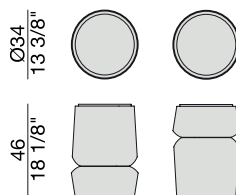

BOUCHON

C. Ballabio

2015

Sgabello con struttura in massello di noce canaletta e inserto seduta in feltro grigio e blu.

Stool with frame in solid canaletta walnut and seat covered in grey and blue felt.

Hocker mit Gestell aus massivem Nussbaum Canaletta und Sitzinnenseite aus grauem und blauem Filz.

Tabouret avec structure en noyer canaletta massif et assise en feutre gris et bleu.

Taburete con estructura en nogal canaletta macizo y aplicación para el asiento en fieltro gris y azul.

ESSENZE | *Essences*