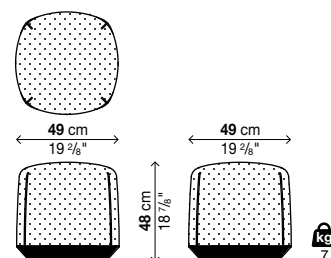

Information zu den Stoffen

HERITAGE: 97% Acryl 3% PE
PATIO: 100% Trevira CS