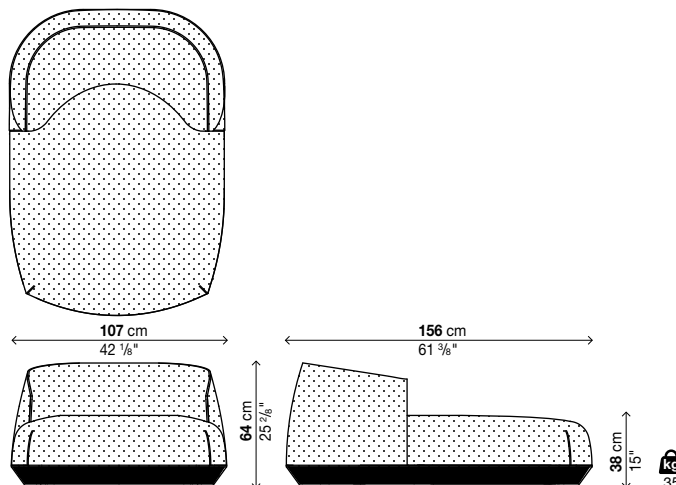

Brioni

Daybed/Pouf small

Ausführung des Bezugs:

Kundenstoff
Stoff HERITAGE (Sunbrella®)
Stoff PATIO (Kvadrat®)

Ausführung des Bezugs der Unterseite:

Stoff aus schwarzem Polyurethan

→ Der Bezug in den Stoffversionen ist abziehbar.

→ Für verstärkte Verpackungen siehe Innenseite des Umschlags.

→ **Schutzhülle "Casper" siehe Seite 74.**

Daybed

Art.-Nr.	Bezug	Abziehbar	Preis in EURO	Koli.	V.m³	Kg
29BRI06	Kundenstoff (mt. 3,8)	✓		1	1,62	87
29BRI06	Stoff HERITAGE	✓		1	1,62	87
29BRI06	Stoff PATIO	✓		1	1,62	87

Optionals

Art.-Nr.	Preis in EURO	Koli.	V.m³	Kg
02PIE01	Füße aus schwarz lackiertem Stahl H. 10 cm	-	-	-

Information zu den Stoffen

HERITAGE: 97% Acryl 3% PE
PATIO: 100% Trevira CS