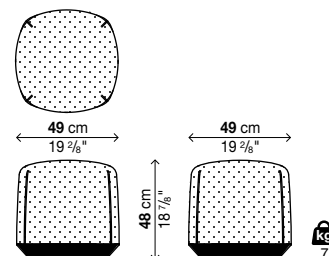

Brioni

Diván/Puf small

Acabado revestimiento:

Tejido Cliente
Tejido HERITAGE (Sunbrella®)
Tejido PATIO (Kvadrat®)

Acabado revestimiento parte inferior:

Tejido de poliuretano negro

→ El revestimiento en las versiones de tejido es desenfundable.

→ Embalajes reforzados, ver lado interno de la portada.

→ **Funda de protección "Casper" ver pág. 74.**

Daybed

Código	Revestimiento	Desenfundabilidad	Precios EURO	Packs	Vol. m³	Kg
29BRI06	tejido cliente (mt. 3,8)	✓		1	1,62	87
29BRI06	tejido HERITAGE	✓		1	1,62	87
29BRI06	tejido PATIO	✓		1	1,62	87

Opcionales

Código	Precios EURO	Packs	Vol. m³	Kg
02PIE01	Patatas de acero barnizado negro H. 10 cm	-	-	-

Pouf small

Código	Revestimiento	Desenfundabilidad	Precios EURO	Packs	Vol. m³	Kg
29BRI01	tejido cliente (mt. 1,1)	✓		1	0,16	8
29BRI01	tejido HERITAGE	✓		1	0,16	8
29BRI01	tejido PATIO	✓		1	0,16	8

Información sobre los tejidos

HERITAGE: 97 % Acrílico 3 % PE
PATIO: 100 % Trevira CS

Información sobre los tejidos

HERITAGE: 97 % Acrílico 3 % PE
PATIO: 100 % Trevira CS