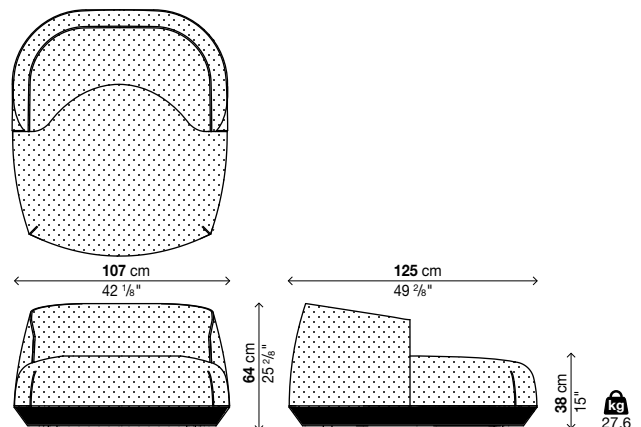

Brioni

Butaca lounge small/large

Acabado revestimiento:

Tejido Cliente
Tejido HERITAGE (Sunbrella®)
Tejido PATIO (Kvadrat®)

Acabado revestimiento parte inferior:

Tejido de poliuretano negro

→ El revestimiento en las versiones de tejido es desenfundable.

→ Embalajes reforzados, ver lado interno de la portada.

→ **Funda de protección "Casper" ver pág. 74.**

Butaca lounge small

Código	Revestimiento	Desenfundabilidad	Precios EURO	Packs	Vol. m³	Kg
29BRI04	tejido cliente (mt. 2,3)	✓		1	0,81	50
29BRI04	tejido HERITAGE	✓		1	0,81	50
29BRI04	tejido PATIO	✓		1	0,81	50

Opcionales

Código	Precios EURO	Packs	Vol. m³	Kg
02PIE01	Patas de acero barnizado negro H. 10 cm	-	-	-

Información sobre los tejidos

HERITAGE: 97 % Acrílico 3 % PE
PATIO: 100 % Trevira CS

Butaca lounge large

Código	Revestimiento	Desenfundabilidad	Precios EURO	Packs	Vol. m³	Kg
29BRI05	tejido cliente (mt. 3,4)	✓		1	1,35	73
29BRI05	tejido HERITAGE	✓		1	1,35	73
29BRI05	tejido PATIO	✓		1	1,35	73

Opcionales

Código	Precios EURO	Packs	Vol. m³	Kg
02PIE01	Patas de acero barnizado negro H. 10 cm	-	-	-

Información sobre los tejidos

HERITAGE: 97 % Acrílico 3 % PE
PATIO: 100 % Trevira CS