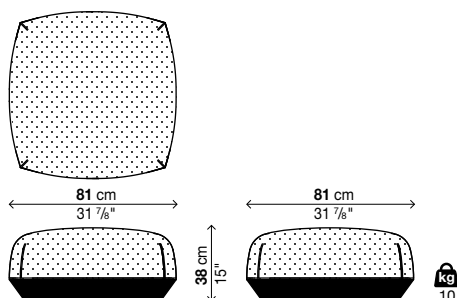

Brioni

Pouf medium/large

Ausführung des Bezugs:

Kundenstoff
Stoff HERITAGE (Sunbrella®)
Stoff PATIO (Kvadrat®)

Ausführung des Bezugs der Unterseite:

Stoff aus schwarzem Polyurethan

→ Der Bezug in den Stoffversionen ist abziehbar.

→ Für verstärkte Verpackungen siehe Innenseite des Umschlags.

→ **Schutzhülle "Casper" siehe Seite 74.**

Pouf medium

Art.-Nr.	Bezug	Abziehbar	Preis in EURO	Koli.	V.m³	Kg
29BRI02	Kundenstoff (mt. 1,3)	✓		1	0,29	13
29BRI02	Stoff HERITAGE	✓		1	0,29	13
29BRI02	Stoff PATIO	✓		1	0,29	13

Optionals

Art.-Nr.	Preis in EURO	Koli.	V.m³	Kg
02PIE01	Füße aus schwarz lackiertem Stahl H. 10 cm	-	-	-

Information zu den Stoffen

HERITAGE: 97% Acryl 3% PE
PATIO: 100% Trevira CS