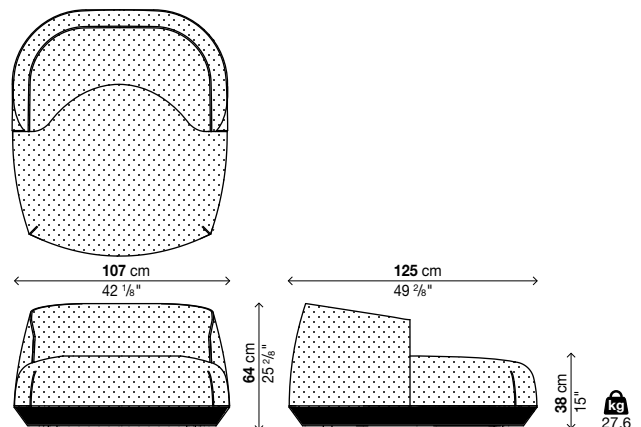

Optionals

Art.-Nr.	Preis in EURO	Koli.	V.m ³	Kg
02PIE01	FüÙe aus schwarz lackiertem Stahl H. 10 cm	-	-	-

Information zu den Stoffen

HERITAGE: 97% Acryl 3% PE
 PATIO: 100% Trevira CS

Brioni

Daybed/Pouf small