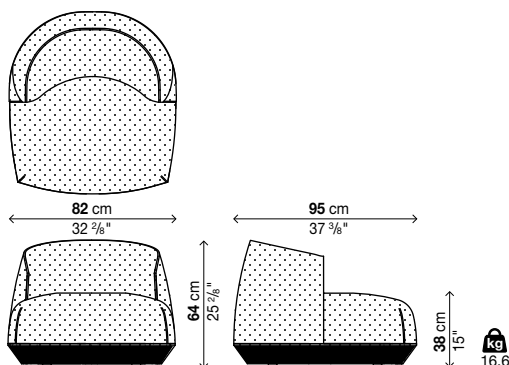

Brioni

Butaca lounge small/large

Acabado revestimiento:

Tejido Cliente
Tejido HERITAGE (Sunbrella®)
Tejido PATIO (Kvadrat®)

Acabado revestimiento parte inferior:

Tejido de poliuretano negro

→ El revestimiento en las versiones de tejido es desenfundable.

→ Embalajes reforzados, ver lado interno de la portada.

→ **Funda de protección "Casper" ver pág. 74.**

Butaca lounge small

Código	Revestimiento	Desenfundabilidad	Precios EURO	Packs	Vol. m³	Kg
29BRI04	tejido cliente (mt. 2,3)	✓		1	0,81	50
29BRI04	tejido HERITAGE	✓		1	0,81	50
29BRI04	tejido PATIO	✓		1	0,81	50

Opcionales

Código	Precios EURO	Packs	Vol. m³	Kg
02PIE01	Patas de acero barnizado negro H. 10 cm	-	-	-

Información sobre los tejidos

HERITAGE: 97 % Acrílico 3 % PE
PATIO: 100 % Trevira CS

Butaca lounge large

Código	Revestimiento	Desenfundabilidad	Precios EURO	Packs	Vol. m³	Kg
29BRI05	tejido cliente (mt. 3,4)	✓		1	1,35	73
29BRI05	tejido HERITAGE	✓		1	1,35	73
29BRI05	tejido PATIO	✓		1	1,35	73

Opcionales

Código	Precios EURO	Packs	Vol. m³	Kg
02PIE01	Patas de acero barnizado negro H. 10 cm	-	-	-

Información sobre los tejidos

HERITAGE: 97 % Acrílico 3 % PE
PATIO: 100 % Trevira CS