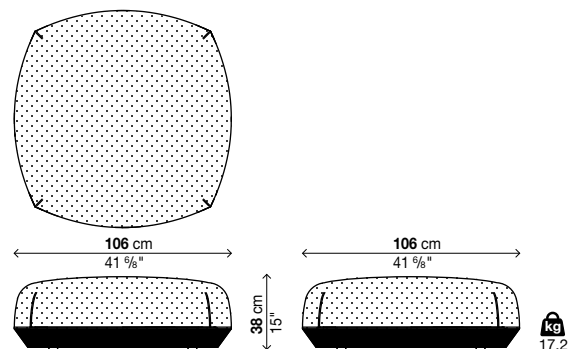

Brioni

Puf medium/large

Acabado revestimiento:

Tejido Cliente
Tejido HERITAGE (Sunbrella®)
Tejido PATIO (Kvadrat®)

Acabado revestimiento parte inferior:

Tejido de poliuretano negro

→ El revestimiento en las versiones de tejido es desenfundable.

→ Embalajes reforzados, ver lado interno de la portada.

→ **Funda de protección "Casper" ver pág. 74.**

Pouf medium

Código	Revestimiento	Desenfundabilidad	Precios EURO	Packs	Vol. m³	Kg
29BRI02	tejido cliente (mt. 1,3)	✓		1	0,29	13
29BRI02	tejido HERITAGE	✓		1	0,29	13
29BRI02	tejido PATIO	✓		1	0,29	13

Opcionales

Código	Precios EURO	Packs	Vol. m³	Kg
02PIE01	Patas de acero barnizado negro H. 10 cm	-	-	-

Información sobre los tejidos

HERITAGE: 97 % Acrílico 3 % PE
PATIO: 100 % Trevira CS

sunbrella
kvadrat

Pouf large

Código	Revestimiento	Desenfundabilidad	Precios EURO	Packs	Vol. m³	Kg
29BRI03	tejido cliente (mt. 1,7)	✓		1	0,48	21
29BRI03	tejido HERITAGE	✓		1	0,48	21
29BRI03	tejido PATIO	✓		1	0,48	21

Opcionales

Código	Precios EURO	Packs	Vol. m³	Kg
02PIE01	Patas de acero barnizado negro H. 10 cm	-	-	-

Información sobre los tejidos

HERITAGE: 97 % Acrílico 3 % PE
PATIO: 100 % Trevira CS

sunbrella
kvadrat