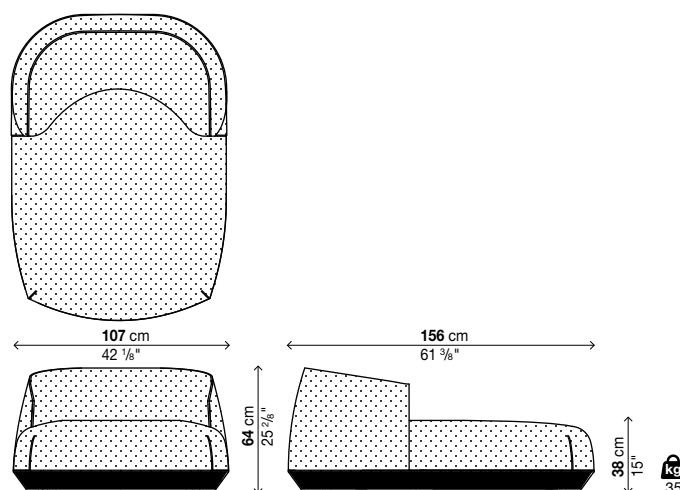

Brioni

Daybed/Pouf small

Finitura rivestimento:

Tessuto Cliente
Tessuto HERITAGE (Sunbrella®)
Tessuto PATIO (Kvadrat®)

Finitura rivestimento parte inferiore:

Tessuto in poliuretano nero

→ Il rivestimento nelle versioni in tessuto è sfoderabile.

→ Imballi rinforzati vedi interno di copertina.

→ **Copertura protettiva "Casper" vedi pag. 74.**

Daybed

Codice	Rivestimento	Sfoderabilità	Prezzi EURO	coll.	m²	Kg
29BRI06	tessuto Cliente (mt. 3,8)	✓		1	1,62	87
29BRI06	tessuto HERITAGE	✓		1	1,62	87
29BRI06	tessuto PATIO	✓		1	1,62	87

Optionals

Codice	Descrizione	Prezzi EURO	coll.	m²	Kg
02PIE01	Piedini acciaio verniciato nero H. 10 cm	-	-	-	-

Pouf small

Codice	Rivestimento	Sfoderabilità	Prezzi EURO	coll.	m²	Kg
29BRI01	tessuto Cliente (mt. 1,1)	✓		1	0,16	8
29BRI01	tessuto HERITAGE	✓		1	0,16	8
29BRI01	tessuto PATIO	✓		1	0,16	8

Informazione sui tessuti

HERITAGE: 97% Acrilico 3% PE
PATIO: 100% Trevira CS

Informazione sui tessuti

HERITAGE: 97% Acrilico 3% PE
PATIO: 100% Trevira CS