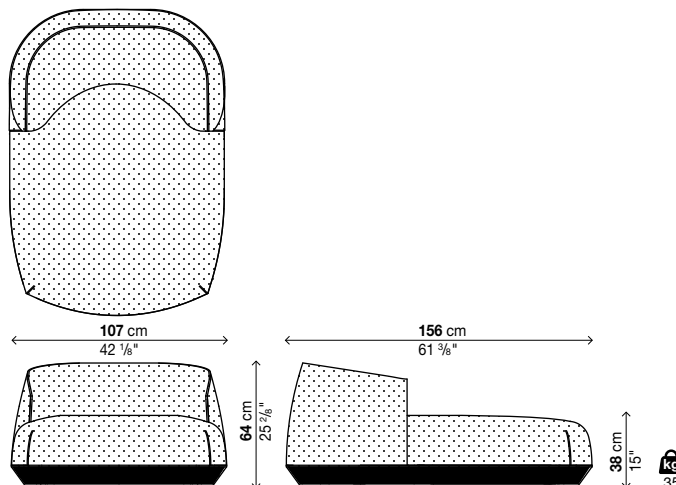

Brioni

Diván/Puf small

Acabado revestimiento:

Tejido Cliente
Tejido HERITAGE (Sunbrella®)
Tejido PATIO (Kvadrat®)

Acabado revestimiento parte inferior:

Tejido de poliuretano negro

→ El revestimiento en las versiones de tejido es desenfundable.

→ Embalajes reforzados, ver lado interno de la portada.

→ **Funda de protección "Casper" ver pág. 74.**

Daybed

Código	Revestimiento	Desenfundabilidad	Precios EURO	Packs	Vol. m³	Kg
29BRI06	tejido cliente (mt. 3,8)	✓		1	1,62	87
29BRI06	tejido HERITAGE	✓		1	1,62	87
29BRI06	tejido PATIO	✓		1	1,62	87

Opcionales

Código	Precios EURO	Packs	Vol. m³	Kg
02PIE01	Patatas de acero barnizado negro H. 10 cm	-	-	-

Pouf small

Código	Revestimiento	Desenfundabilidad	Precios EURO	Packs	Vol. m³	Kg
29BRI01	tejido cliente (mt. 1,1)	✓		1	0,16	8
29BRI01	tejido HERITAGE	✓		1	0,16	8
29BRI01	tejido PATIO	✓		1	0,16	8

Información sobre los tejidos

HERITAGE: 97 % Acrílico 3 % PE
PATIO: 100 % Trevira CS

Información sobre los tejidos

HERITAGE: 97 % Acrílico 3 % PE
PATIO: 100 % Trevira CS