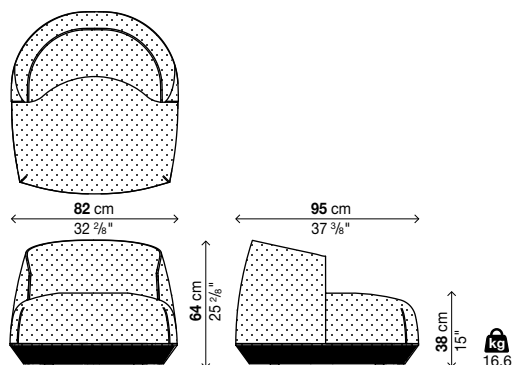

Brioni

Poltroncina lounge small/large

Finitura rivestimento:

Tessuto Cliente

Tessuto HERITAGE (Sunbrella®)

Tessuto PATIO (Kvadrat®)

Finitura rivestimento parte inferiore:

Tessuto in poliuretano nero

→ Il rivestimento nelle versioni in tessuto è sfoderabile.

→ Imballi rinforzati vedi interno di copertina.

→ Copertura protettiva "Casper" vedi pag. 74.

Poltroncina lounge small

Codice	Rivestimento	Sfoderabilità	Prezzi EURO	coll.	m²	Kg
29BRI04	tessuto Cliente (mt. 2,3)	✓		1	0,81	50
29BRI04	tessuto HERITAGE	✓		1	0,81	50
29BRI04	tessuto PATIO	✓		1	0,81	50

Optionals

Codice	Prezzi EURO	coll.	m²	Kg
02PIE01	Piedini acciaio verniciato nero H. 10 cm	-	-	-

Informazione sui tessuti

HERITAGE: 97% Acrilico 3% PE

PATIO: 100% Trevira CS