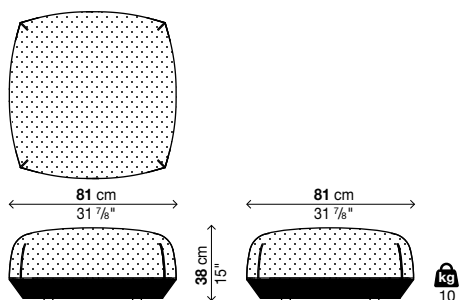

Brioni

Puf medium/large

Acabado revestimiento:

Tejido Cliente
Tejido HERITAGE (Sunbrella®)
Tejido PATIO (Kvadrat®)

Acabado revestimiento parte inferior:

Tejido de poliuretano negro

→ El revestimiento en las versiones de tejido es desenfundable.

→ Embalajes reforzados, ver lado interno de la portada.

→ **Funda de protección "Casper" ver pág. 74.**

Pouf medium

Código	Revestimiento	Desenfundabilidad	Precios EURO	Packs	Vol. m³	Kg
29BRI02	tejido cliente (mt. 1,3)	✓		1	0,29	13
29BRI02	tejido HERITAGE	✓		1	0,29	13
29BRI02	tejido PATIO	✓		1	0,29	13

Opcionales

Código	Precios EURO	Packs	Vol. m³	Kg
02PIE01	Patas de acero barnizado negro H. 10 cm	-	-	-

Información sobre los tejidos

HERITAGE: 97 % Acrílico 3 % PE
PATIO: 100 % Trevira CS

sunbrella
kvadrat

Pouf large

Código	Revestimiento	Desenfundabilidad	Precios EURO	Packs	Vol. m³	Kg
29BRI03	tejido cliente (mt. 1,7)	✓		1	0,48	21
29BRI03	tejido HERITAGE	✓		1	0,48	21
29BRI03	tejido PATIO	✓		1	0,48	21

Opcionales

Código	Precios EURO	Packs	Vol. m³	Kg
02PIE01	Patas de acero barnizado negro H. 10 cm	-	-	-

Información sobre los tejidos

HERITAGE: 97 % Acrílico 3 % PE
PATIO: 100 % Trevira CS

sunbrella
kvadrat