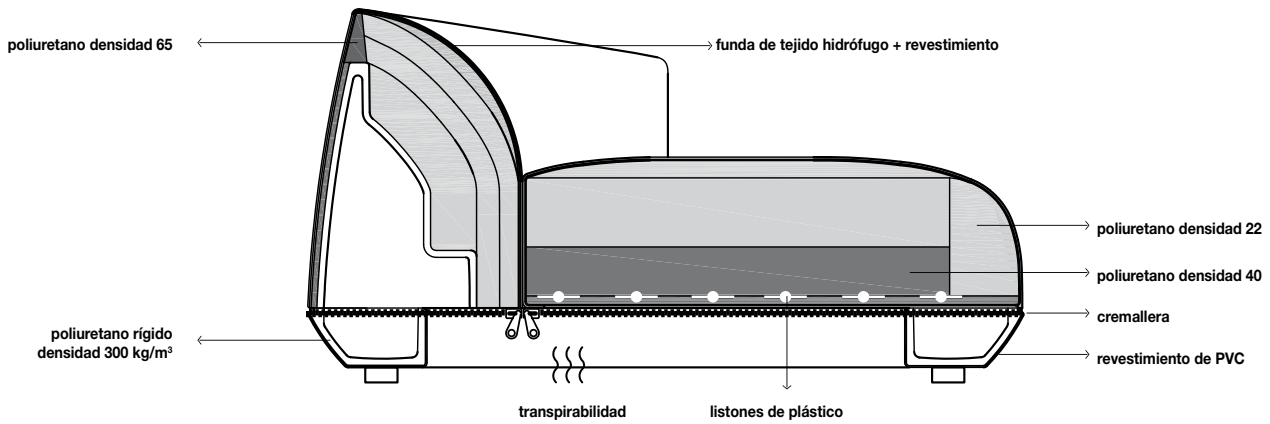

Brioni

Info

Los asientos con relleno "Brioni" utilizan espumas flexibles a base de poliéster con listones de plástico. Su comodidad y duración están totalmente garantizadas.

El relleno está forrado con un envoltorio de tejido poliéster provisto de un revestimiento que presenta propiedades impermeables, antibacterianas y antimicrobianas.

Sus pequeñas aberturas permiten una correcta transpiración del relleno, evitando la formación de vapor condensado y de moho.

Patas opcionales:

Bajo pedido, patas de acero barnizado negro H. 10 cm (02PIE01).