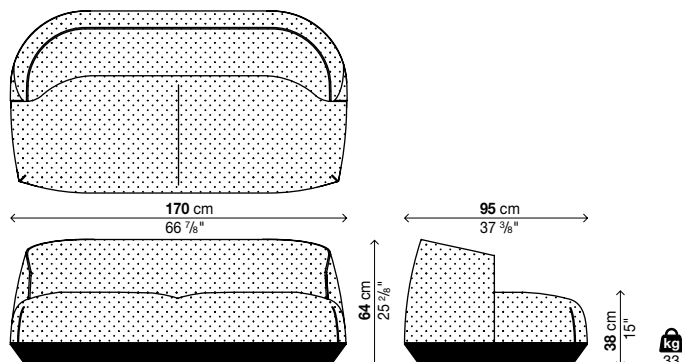

Brioni

Zweisitzer-Sofa

Ausführung des Bezugs:

Kundenstoff
Stoff HERITAGE (Sunbrella®)
Stoff PATIO (Kvadrat®)

Ausführung des Bezugs der Unterseite:

Stoff aus schwarzem Polyurethan

- → Der Bezug in den Stoffversionen ist abziehbar.
- → Für verstärkte Verpackungen siehe Innenseite des Umschlags.
- → **Schutzhülle "Casper" siehe Seite 74.**

Zweisitzer-Sofa

Art.-Nr.	Bezug	Abziehbar	Preis in EURO	Koli.	V.m³	Kg
29BRI07	Kundenstoff (mt. 4,6)	✓		1	1,6	100
29BRI07	Stoff HERITAGE	✓		1	1,6	100
29BRI07	Stoff PATIO	✓		1	1,6	100

Optionals

Art.-Nr.	Preis in EURO	Koli.	V.m³	Kg
02PIE01	Füße aus schwarz lackiertem Stahl H. 10 cm	-	-	-

Information zu den Stoffen

HERITAGE: 97% Acryl 3% PE
PATIO: 100% Trevira CS