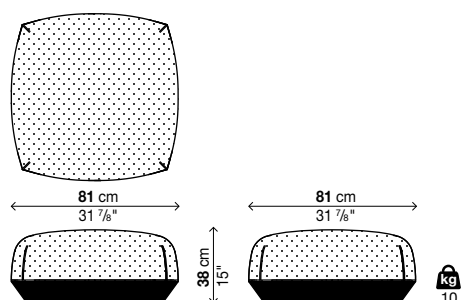

Brioni

Pouf medium/large

Finition du revêtement:

Tissu Client
Tissu HERITAGE (Sunbrella®)
Tissu PATIO (Kvadrat®)

Finition revêtement partie basse :

Tissu en polyuréthane noir

→ Pour les versions en tissu, le revêtement est déhoussable.

→ Pour emballages renforcés, voir intérieur de la couverture.

→ **Housse de protection "Casper", voir page 74.**

Pouf medium

Code	Revêtement	Déhoussabilité	Prix en EURO	Cols	m²	Kg
29BRI02	tissu client (mt. 1,3)	✓		1	0,29	13
29BRI02	tissu HERITAGE	✓		1	0,29	13
29BRI02	tissu PATIO	✓		1	0,29	13

Optionals

Code	Prix en EURO	Cols	m²	Kg
02PIE01	Pieds en acier laqué noir H. 10 cm	-	-	-

Informations sur les tissus

HERITAGE : 97% Acrylique 3% PE
PATIO : 100% Trevira CS

sunbrella
kvadrat

Pouf large

Code	Revêtement	Déhoussabilité	Prix en EURO	Cols	m²	Kg
29BRI03	tissu client (mt. 1,7)	✓		1	0,48	21
29BRI03	tissu HERITAGE	✓		1	0,48	21
29BRI03	tissu PATIO	✓		1	0,48	21

Optionals

Code	Prix en EURO	Cols	m²	Kg
02PIE01	Pieds en acier laqué noir H. 10 cm	-	-	-

Informations sur les tissus

HERITAGE : 97% Acrylique 3% PE
PATIO : 100% Trevira CS

sunbrella
kvadrat