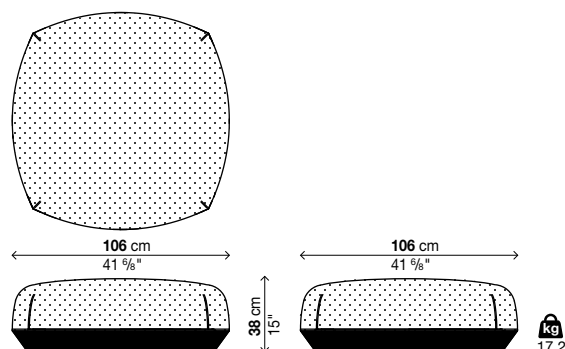

Brioni

Pouf medium/large

Finitura rivestimento:

Tessuto Cliente
Tessuto HERITAGE (Sunbrella®)
Tessuto PATIO (Kvadrat®)

Finitura rivestimento parte inferiore:

Tessuto in poliuretano nero

→ Il rivestimento nelle versioni in tessuto è sfoderabile.

→ Imballi rinforzati vedi interno di copertina.

→ Copertura protettiva "Casper" vedi pag. 74.

Pouf medium

Codice	Rivestimento	Sfoderabilità	Prezzi EURO	colli	m²	Kg
29BRI02	tessuto Cliente (mt. 1,3)	✓		1	0,29	13
29BRI02	tessuto HERITAGE	✓		1	0,29	13
29BRI02	tessuto PATIO	✓		1	0,29	13

Optionals

Codice	Prezzi EURO	colli	m²	Kg
02PIE01	Piedini acciaio verniciato nero H. 10 cm	-	-	-

Informazione sui tessuti

HERITAGE: 97% Acrilico 3% PE
PATIO: 100% Trevira CS

sunbrella
kvadrat

Pouf large

Codice	Rivestimento	Sfoderabilità	Prezzi EURO	colli	m²	Kg
29BRI03	tessuto Cliente (mt. 1,7)	✓		1	0,48	21
29BRI03	tessuto HERITAGE	✓		1	0,48	21
29BRI03	tessuto PATIO	✓		1	0,48	21

Optionals

Codice	Prezzi EURO	colli	m²	Kg
02PIE01	Piedini acciaio verniciato nero H. 10 cm	-	-	-

Informazione sui tessuti

HERITAGE: 97% Acrilico 3% PE
PATIO: 100% Trevira CS

sunbrella
kvadrat