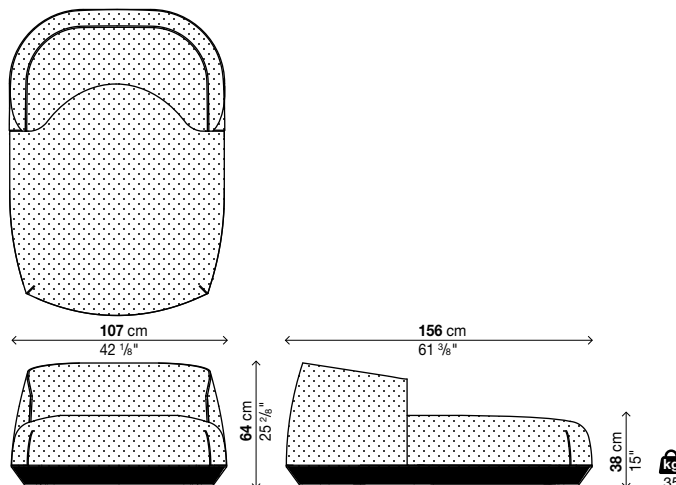

Brioni

Daybed/Pouf small

Finition du revêtement:

Tissu Client
Tissu HERITAGE (Sunbrella®)
Tissu PATIO (Kvadrat®)

Finition revêtement partie basse :

Tissu en polyuréthane noir

→ Pour les versions en tissu, le revêtement est déhoussable.

→ Pour emballages renforcés, voir intérieur de la couverture.

→ **Housse de protection "Casper", voir page 74.**

Daybed

Code	Revêtement	Déhoussabilité	Prix en EURO	Coils	m²	Kg
29BRI06	tissu client (mt. 3,8)	✓		1	1,62	87
29BRI06	tissu HERITAGE	✓		1	1,62	87
29BRI06	tissu PATIO	✓		1	1,62	87

Optionals

Code	Prix en EURO	Coils	m²	Kg
02PIE01	Pieds en acier laqué noir H. 10 cm	-	-	-

Pouf small

Code	Revêtement	Déhoussabilité	Prix en EURO	Coils	m²	Kg
29BRI01	tissu client (mt. 1,1)	✓		1	0,16	8
29BRI01	tissu HERITAGE	✓		1	0,16	8
29BRI01	tissu PATIO	✓		1	0,16	8

Informations sur les tissus

HERITAGE : 97% Acrylique 3% PE
PATIO : 100% Trevira CS

Informations sur les tissus

HERITAGE : 97% Acrylique 3% PE
PATIO : 100% Trevira CS