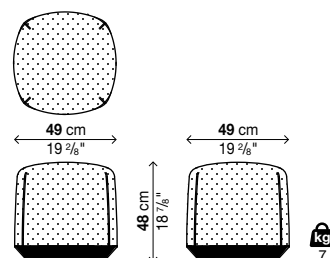

Brioni

Daybed/Pouf small

Finitura rivestimento:

Tessuto Cliente
Tessuto HERITAGE (Sunbrella®)
Tessuto PATIO (Kvadrat®)

Finitura rivestimento parte inferiore:

Tessuto in poliuretano nero

→ Il rivestimento nelle versioni in tessuto è sfoderabile.

→ Imballi rinforzati vedi interno di copertina.

→ **Copertura protettiva "Casper" vedi pag. 74.**

Daybed

Codice	Rivestimento	Sfoderabilità	Prezzi EURO	coll.	m²	Kg
29BRI06	tessuto Cliente (mt. 3,8)	✓		1	1,62	87
29BRI06	tessuto HERITAGE	✓		1	1,62	87
29BRI06	tessuto PATIO	✓		1	1,62	87

Optionals

Codice	Descrizione	Prezzi EURO	coll.	m²	Kg
02PIE01	Piedini acciaio verniciato nero H. 10 cm	-	-	-	-

Pouf small

Codice	Rivestimento	Sfoderabilità	Prezzi EURO	coll.	m²	Kg
29BRI01	tessuto Cliente (mt. 1,1)	✓		1	0,16	8
29BRI01	tessuto HERITAGE	✓		1	0,16	8
29BRI01	tessuto PATIO	✓		1	0,16	8

Informazione sui tessuti

HERITAGE: 97% Acrilico 3% PE
PATIO: 100% Trevira CS

Informazione sui tessuti

HERITAGE: 97% Acrilico 3% PE
PATIO: 100% Trevira CS