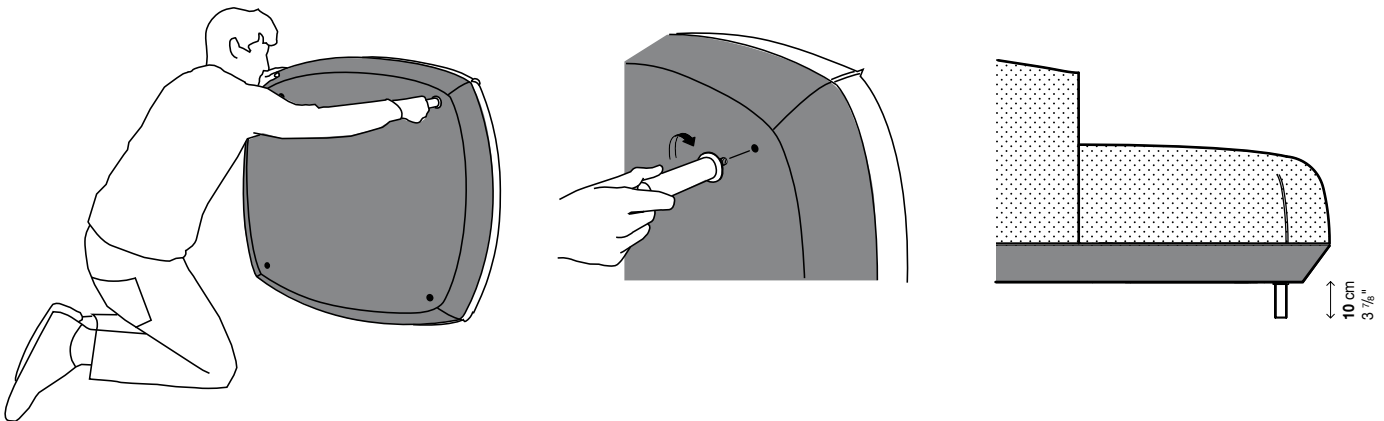

Piedini optional:

Su richiesta, piedini acciaio verniciato nero H.10 cm (02PIE01).

Coperture protettive "Casper":

In zone vicine al mare o con clima umido, oppure durante un lungo periodo di inutilizzo, è importante proteggere bene gli arredi outdoor, anche se sono prodotti con materiali e finiture di alta qualità. Per questo nascono i rivestimenti Casper: realizzati in tessuto poliestere, hanno un rivestimento esterno spalmato che resiste all'acqua ed all'umidità, con eccezionali doti di durata e traspirabilità, mentre l'interno riduce l'umidità e gli sbalzi termici, proteggendo i mobili da muffe, gelo e calore. Una volta piegati non ingombrano e negli imbottiti "Brioni" possono essere riposti dentro apposite tasche interne (ad esclusione del pouf small).