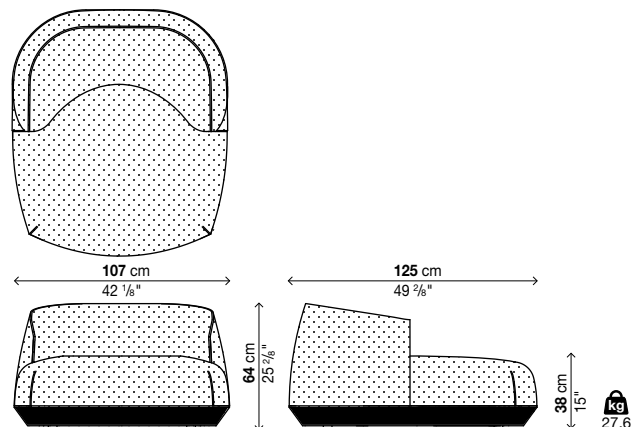

Brioni

Fauteuil small/large

Finition du revêtement:

Tissu Client

Tissu HERITAGE (Sunbrella®)

Tissu PATIO (Kvadrat®)

Finition revêtement partie basse :

Tissu en polyuréthane noir

→ Pour les versions en tissu, le revêtement est déhoussable.

→ Pour emballages renforcés, voir intérieur de la couverture.

→ **Housse de protection "Casper", voir page 74.**

Fauteuil de relaxation small

Code	Revêtement	Déhoussabilité	Prix en EURO	Cols	m²	Kg
29BRI04	tissu client (mt. 2,3)	✓		1	0,81	50
29BRI04	tissu HERITAGE	✓		1	0,81	50
29BRI04	tissu PATIO	✓		1	0,81	50

Optionals

Code	Prix en EURO	Cols	m²	Kg
02PIE01	Pieds en acier laqué noir H. 10 cm	-	-	-

Informations sur les tissus

HERITAGE : 97% Acrylique 3% PE

PATIO : 100% Trevira CS

Fauteuil de relaxation large

Code	Revêtement	Déhoussabilité	Prix en EURO	Cols	m²	Kg
29BRI05	tissu client (mt. 3,4)	✓		1	1,35	73
29BRI05	tissu HERITAGE	✓		1	1,35	73
29BRI05	tissu PATIO	✓		1	1,35	73

Optionals

Code	Prix en EURO	Cols	m²	Kg
02PIE01	Pieds en acier laqué noir H. 10 cm	-	-	-

Informations sur les tissus

HERITAGE : 97% Acrylique 3% PE

PATIO : 100% Trevira CS