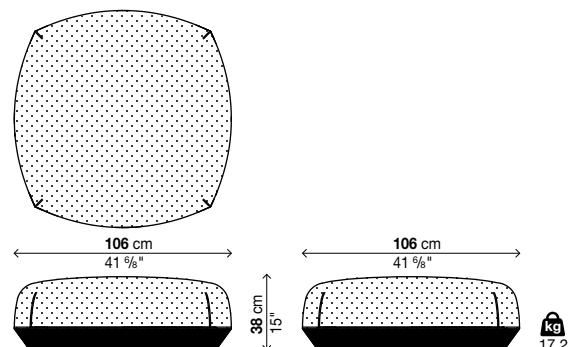

Information zu den Stoffen

HERITAGE: 97% Acryl 3% PE
PATIO: 100% Trevira CS