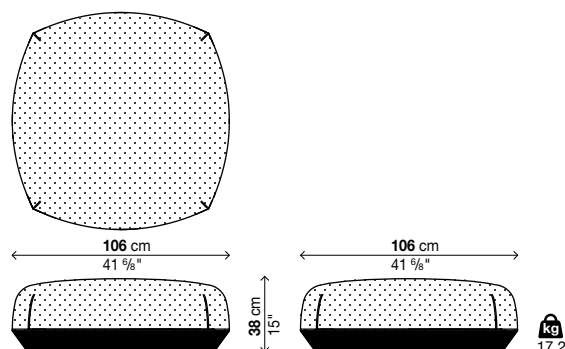

Brioni

Pouf medium/large

Finition du revêtement:

Tissu Client
Tissu HERITAGE (Sunbrella®)
Tissu PATIO (Kvadrat®)

Finition revêtement partie basse :

Tissu en polyuréthane noir

→ Pour les versions en tissu, le revêtement est déhoussable.

→ Pour emballages renforcés, voir intérieur de la couverture.

→ **Housse de protection "Casper", voir page 74.**

Pouf medium

Code	Revêtement	Déhoussabilité	Prix en EURO	Cols	m²	Kg
29BRI02	tissu client (mt. 1,3)	✓		1	0,29	13
29BRI02	tissu HERITAGE	✓		1	0,29	13
29BRI02	tissu PATIO	✓		1	0,29	13

Optionals

Code	Prix en EURO	Cols	m²	Kg
02PIE01	Pieds en acier laqué noir H. 10 cm	-	-	-

Informations sur les tissus

HERITAGE : 97% Acrylique 3% PE
PATIO : 100% Trevira CS

sunbrella
kvadrat

Pouf large

Code	Revêtement	Déhoussabilité	Prix en EURO	Cols	m²	Kg
29BRI03	tissu client (mt. 1,7)	✓		1	0,48	21
29BRI03	tissu HERITAGE	✓		1	0,48	21
29BRI03	tissu PATIO	✓		1	0,48	21

Optionals

Code	Prix en EURO	Cols	m²	Kg
02PIE01	Pieds en acier laqué noir H. 10 cm	-	-	-

Informations sur les tissus

HERITAGE : 97% Acrylique 3% PE
PATIO : 100% Trevira CS

sunbrella
kvadrat