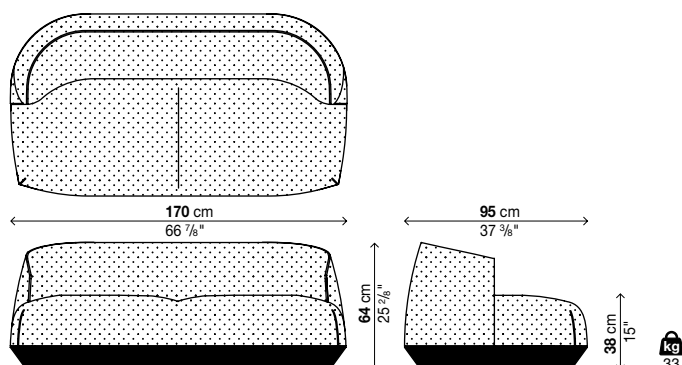

Brioni

Canapé 2 places

Finition du revêtement:

Tissu Client

Tissu HERITAGE (Sunbrella®)

Tissu PATIO (Kvadrat®)

Finition revêtement partie basse :

Tissu en polyuréthane noir

→ Pour les versions en tissu, le revêtement est déhoussable.

→ Pour emballages renforcés, voir intérieur de la couverture.

→ **Housse de protection "Casper", voir page 74.**

Canapé 2 places

Code	Revêtement	Déhoussabilité	Prix en EURO	Coûts	m²	Kg
29BRI07	tissu client (mt. 4,6)	✓		1	1,6	100
29BRI07	tissu HERITAGE	✓		1	1,6	100
29BRI07	tissu PATIO	✓		1	1,6	100

Optionals

Code	Prix en EURO	Coûts	m²	Kg
02PIE01	Pieds en acier laqué noir H. 10 cm	-	-	-

Informations sur les tissus

HERITAGE : 97% Acrylique 3% PE

PATIO : 100% Trevira CS