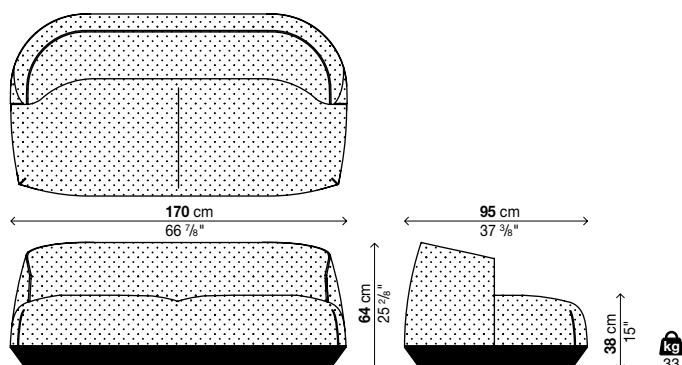

Brioni

Divano 2 posti

Finitura rivestimento:

Tessuto Cliente
Tessuto HERITAGE (Sunbrella®)
Tessuto PATIO (Kvadrat®)

Finitura rivestimento parte inferiore:

Tessuto in poliuretano nero

→ Il rivestimento nelle versioni in tessuto è sfoderabile.

→ Imballi rinforzati vedi interno di copertina.

→ Copertura protettiva "Casper" vedi pag. 74.

Divano 2 posti

Codice	Rivestimento	Sfoderabilità	Prezzi EURO	coll.	m²	Kg
29BRI07	tessuto Cliente (mt. 4,6)	✓		1	1,6	100
29BRI07	tessuto HERITAGE	✓		1	1,6	100
29BRI07	tessuto PATIO	✓		1	1,6	100

Optionals

Codice	Descrizione	Prezzi EURO	coll.	m²	Kg
02PIE01	Piedini acciaio verniciato nero H. 10 cm		-	-	-

Informazione sui tessuti

HERITAGE: 97% Acrilico 3% PE

PATIO: 100% Trevira CS