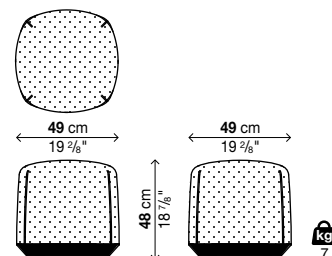

Brioni

Daybed/Pouf small

Finition du revêtement:

Tissu Client
Tissu HERITAGE (Sunbrella®)
Tissu PATIO (Kvadrat®)

Finition revêtement partie basse :

Tissu en polyuréthane noir

→ Pour les versions en tissu, le revêtement est déhoussable.

→ Pour emballages renforcés, voir intérieur de la couverture.

→ **Housse de protection "Casper", voir page 74.**

Daybed

Code	Revêtement	Déhoussabilité	Prix en EURO	Coils	m²	Kg
29BRI06	tissu client (mt. 3,8)	✓		1	1,62	87
29BRI06	tissu HERITAGE	✓		1	1,62	87
29BRI06	tissu PATIO	✓		1	1,62	87

Optionals

Code	Prix en EURO	Coils	m²	Kg
02PIE01	Pieds en acier laqué noir H. 10 cm	-	-	-

Pouf small

Code	Revêtement	Déhoussabilité	Prix en EURO	Coils	m²	Kg
29BRI01	tissu client (mt. 1,1)	✓		1	0,16	8
29BRI01	tissu HERITAGE	✓		1	0,16	8
29BRI01	tissu PATIO	✓		1	0,16	8

Informations sur les tissus

HERITAGE : 97% Acrylique 3% PE
PATIO : 100% Trevira CS

Informations sur les tissus

HERITAGE : 97% Acrylique 3% PE
PATIO : 100% Trevira CS