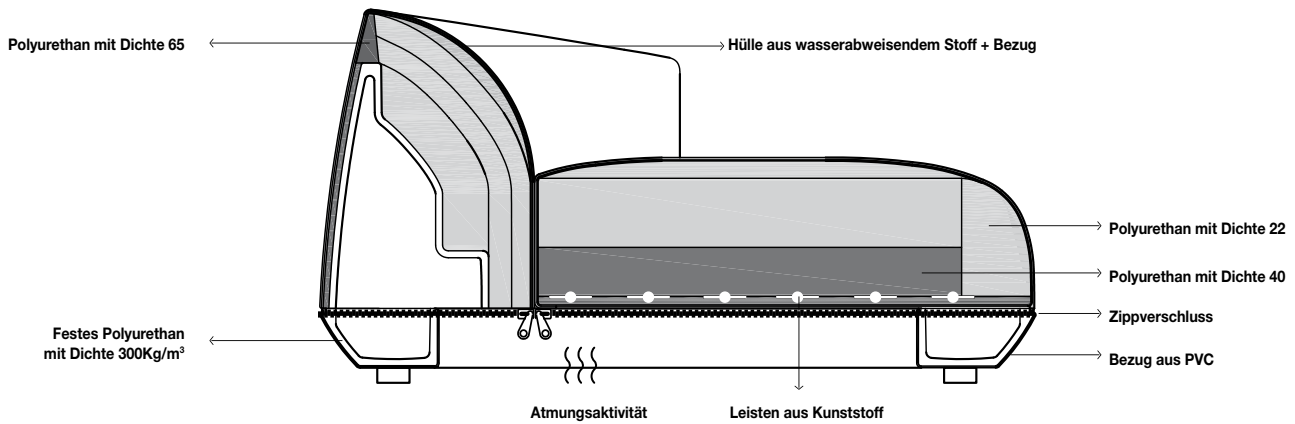

Brioni Info

Die Polstermöbel "Brioni" werden aus anpassungsfähigen Schaumstoffen auf Polyesterbasis mit Leisten aus Kunststoff hergestellt. Dadurch werden bequemer Sitzkomfort und eine lange Lebensdauer garantiert.

Die Polsterung ist außerdem in einer Hülle aus beschichtetem Polyesterstoff eingeschlossen, die wasserundurchlässig, antibakteriell und antimikrobiell ist.

Kleine Öffnungen in diesem Bezug erlauben eine korrekte Atmungsaktivität der Polsterung, wodurch die Bildung von Kondenswasser und Schimmel verhindert wird.

FüÙe als Extra:

Auf Anfrage, FüÙe aus schwarz lackiertem Stahl H. 10 cm (02PIE01)