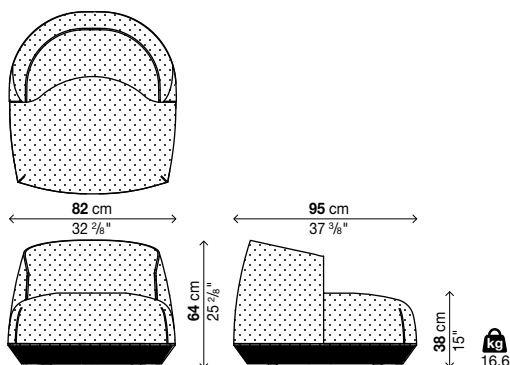

Brioni

Loungesessel small/large

Ausführung des Bezugs:

Kundenstoff
Stoff HERITAGE (Sunbrella®)
Stoff PATIO (Kvadrat®)

Ausführung des Bezugs der Unterseite:

Stoff aus schwarzem Polyurethan

→ Der Bezug in den Stoffversionen ist abziehbar.

→ Für verstärkte Verpackungen siehe Innenseite des Umschlags.

→ **Schutzhülle "Casper" siehe Seite 74.**

Loungesessel small

Art.-Nr.	Bezug	Abziehbar	Preis in EURO	Koli.	V.m³	Kg
29BRI04	Kundenstoff (mt. 2,3)	✓		1	0,81	50
29BRI04	Stoff HERITAGE	✓		1	0,81	50
29BRI04	Stoff PATIO	✓		1	0,81	50

Optionals

Art.-Nr.	Preis in EURO	Koli.	V.m³	Kg
02PIE01	FüÙe aus schwarz lackiertem Stahl H. 10 cm	-	-	-

Information zu den Stoffen

HERITAGE: 97% Acryl 3% PE
PATIO: 100% Trevira CS