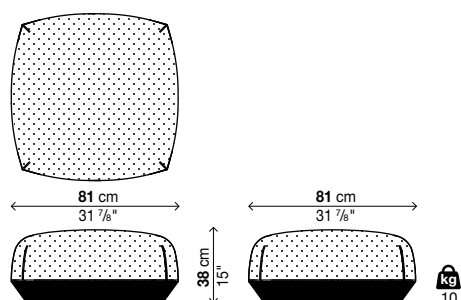

Brioni

Pouf medium/large

Finitura rivestimento:

Tessuto Cliente
Tessuto HERITAGE (Sunbrella®)
Tessuto PATIO (Kvadrat®)

Finitura rivestimento parte inferiore:

Tessuto in poliuretano nero

→ Il rivestimento nelle versioni in tessuto è sfoderabile.

→ Imballi rinforzati vedi interno di copertina.

→ Copertura protettiva "Casper" vedi pag. 74.

Pouf medium

Codice	Rivestimento	Sfoderabilità	Prezzi EURO	colli	m²	Kg
29BRI02	tessuto Cliente (mt. 1,3)	✓		1	0,29	13
29BRI02	tessuto HERITAGE	✓		1	0,29	13
29BRI02	tessuto PATIO	✓		1	0,29	13

Optionals

Codice	Prezzi EURO	colli	m²	Kg
02PIE01	Piedini acciaio verniciato nero H. 10 cm	-	-	-

Informazione sui tessuti

HERITAGE: 97% Acrilico 3% PE
PATIO: 100% Trevira CS

sunbrella
kvadrat

Pouf large

Codice	Rivestimento	Sfoderabilità	Prezzi EURO	colli	m²	Kg
29BRI03	tessuto Cliente (mt. 1,7)	✓		1	0,48	21
29BRI03	tessuto HERITAGE	✓		1	0,48	21
29BRI03	tessuto PATIO	✓		1	0,48	21

Optionals

Codice	Prezzi EURO	colli	m²	Kg
02PIE01	Piedini acciaio verniciato nero H. 10 cm	-	-	-

Informazione sui tessuti

HERITAGE: 97% Acrilico 3% PE
PATIO: 100% Trevira CS

sunbrella
kvadrat