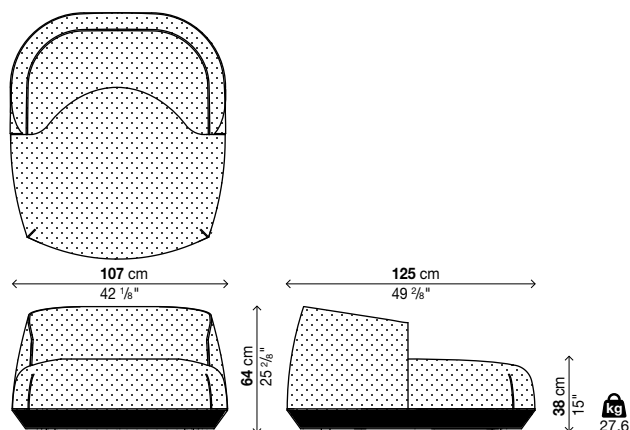

Informazione sui tessuti

HERITAGE: 97% Acrilico 3% PE

PATIO: 100% Trevira CS