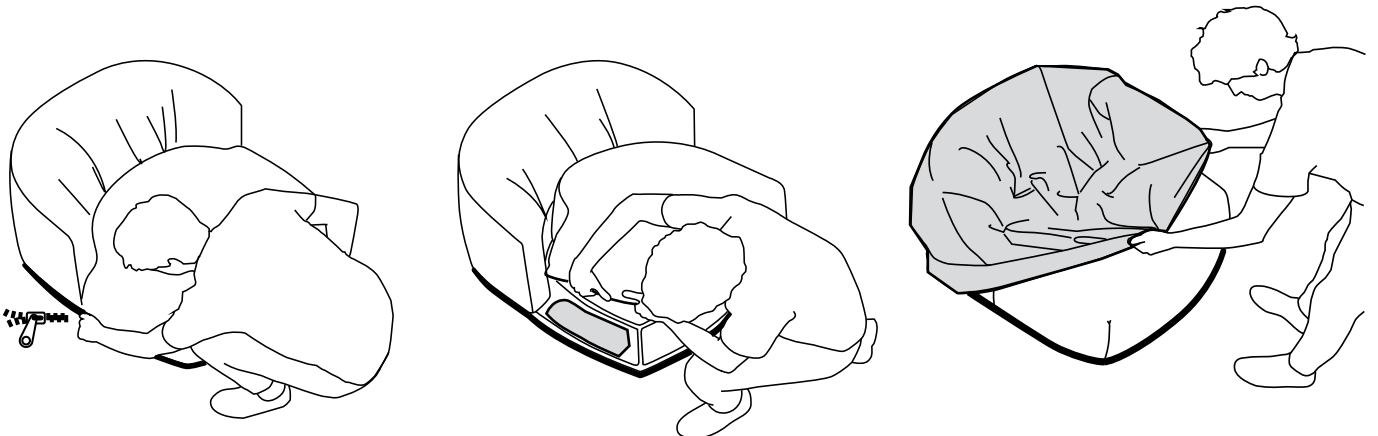

Attenzione: "Casper" non è compreso nel prezzo, consultare il listino pag. 74.