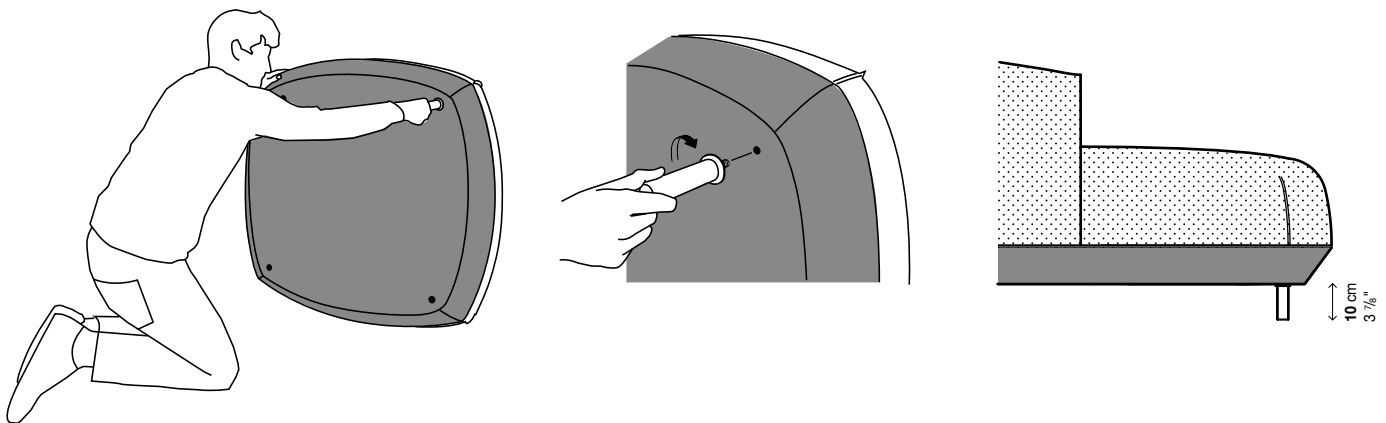

Brioni Info

Die Polstermöbel "Brioni" werden aus anpassungsfähigen Schaumstoffen auf Polyesterbasis mit Leisten aus Kunststoff hergestellt. Dadurch werden bequemer Sitzkomfort und eine lange Lebensdauer garantiert.

Die Polsterung ist außerdem in einer Hülle aus beschichtetem Polyesterstoff eingeschlossen, die wasserundurchlässig, antibakteriell und antimikrobiell ist.

Kleine Öffnungen in diesem Bezug erlauben eine korrekte Atmungsaktivität der Polsterung, wodurch die Bildung von Kondenswasser und Schimmel verhindert wird.

FüÙe als Extra:

Auf Anfrage, FüÙe aus schwarz lackiertem Stahl H. 10 cm (02PIE01)

Schutzhüllen "Casper":

In Gegenden nahe dem Meer oder mit feuchtem Klima, aber auch während langer Nichtbenutzung ist der Schutz von Outdoor-Einrichtungen besonders wichtig. Das gilt auch dann, wenn sie mit qualitativ hochwertigen Materialien und Ausführungen erzeugt wurden. Für diesen Zweck wurden die Schutzhüllen Casper entwickelt: Sie bestehen aus Polyestergewebe und haben eine wasser- und feuchtigkeitsbeständige äußere Beschichtung, die eine außergewöhnliche Haltbarkeit und Atmungsaktivität garantiert. Die Innenseite verringert Feuchtigkeit und Temperaturschwankungen und schützt die Möbel vor Schimmel, Frost und Wärme. Nach dem Zusammenfalten nehmen sie kaum Platz weg und können bei den Polstermöbels "Brioni" in die eigens dafür vorgesehene Innentaschen gesteckt werden (mit Ausnahme des Poufs small).

ACHTUNG: "Casper" ist nicht im Preis enthalten, nähere Angaben finden Sie in der Preisliste Seite 74.