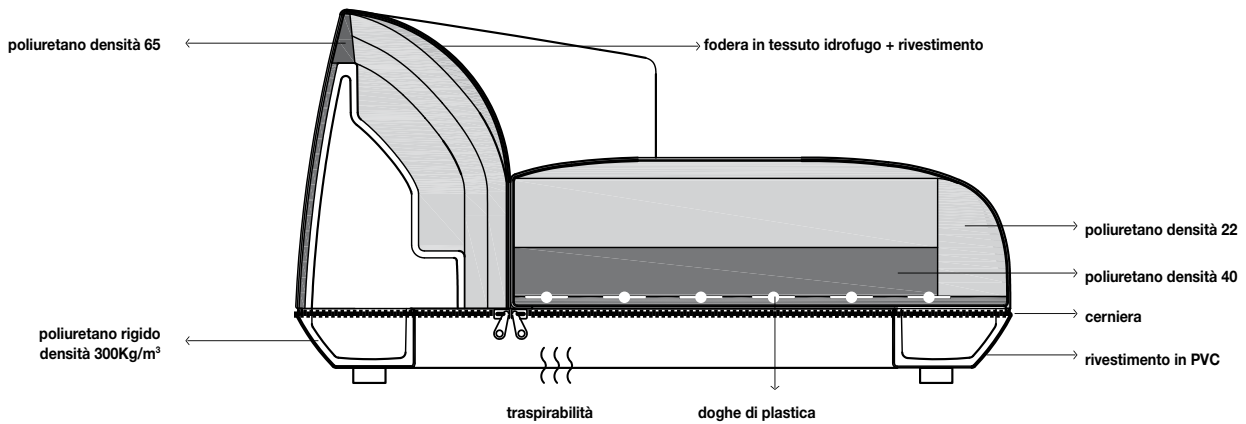

Optionals

Code	Price in EURO	Packs	Vol. ³	Kg
02PIE01	Black lacquered steel feet H. 10 cm	-	-	-

Information about fabrics

HERITAGE: 97% Acrylic 3% PE

PATIO fabric: 100% Trevira CS

Brioni

Info

Gli imbottiti "Brioni" utilizzano schiume flessibili a base di poliesteri con doghe di plastica. La comodità è garantita, così come la lunga durata. L'imbottitura viene inoltre racchiusa in un involucro di tessuto poliestere spalmato, con proprietà impermeabili, antibatteriche e antimicrobiche. Piccole aperture in questo rivestimento permettono una corretta traspirazione dell'imbottitura, evitando la formazione di condensa e muffa.