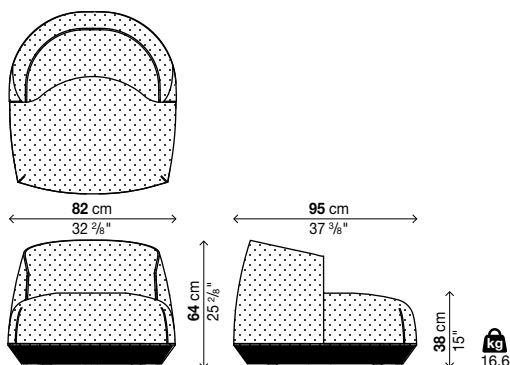

Brioni

Fauteuil small/large

Finition du revêtement:

Tissu Client

Tissu HERITAGE (Sunbrella®)

Tissu PATIO (Kvadrat®)

Finition revêtement partie basse :

Tissu en polyuréthane noir

→ Pour les versions en tissu, le revêtement est déhoussable.

→ Pour emballages renforcés, voir intérieur de la couverture.

→ **Housse de protection "Casper", voir page 74.**

Fauteuil de relaxation small

Code	Revêtement	Déhoussabilité	Prix en EURO	Cols	m²	Kg
29BRI04	tissu client (mt. 2,3)	✓		1	0,81	50
29BRI04	tissu HERITAGE	✓		1	0,81	50
29BRI04	tissu PATIO	✓		1	0,81	50

Optionals

Code	Prix en EURO	Cols	m²	Kg
02PIE01	Pieds en acier laqué noir H. 10 cm	-	-	-

Informations sur les tissus

HERITAGE : 97% Acrylique 3% PE

PATIO : 100% Trevira CS

Fauteuil de relaxation large

Code	Revêtement	Déhoussabilité	Prix en EURO	Cols	m²	Kg
29BRI05	tissu client (mt. 3,4)	✓		1	1,35	73
29BRI05	tissu HERITAGE	✓		1	1,35	73
29BRI05	tissu PATIO	✓		1	1,35	73

Optionals

Code	Prix en EURO	Cols	m²	Kg
02PIE01	Pieds en acier laqué noir H. 10 cm	-	-	-

Informations sur les tissus

HERITAGE : 97% Acrylique 3% PE

PATIO : 100% Trevira CS