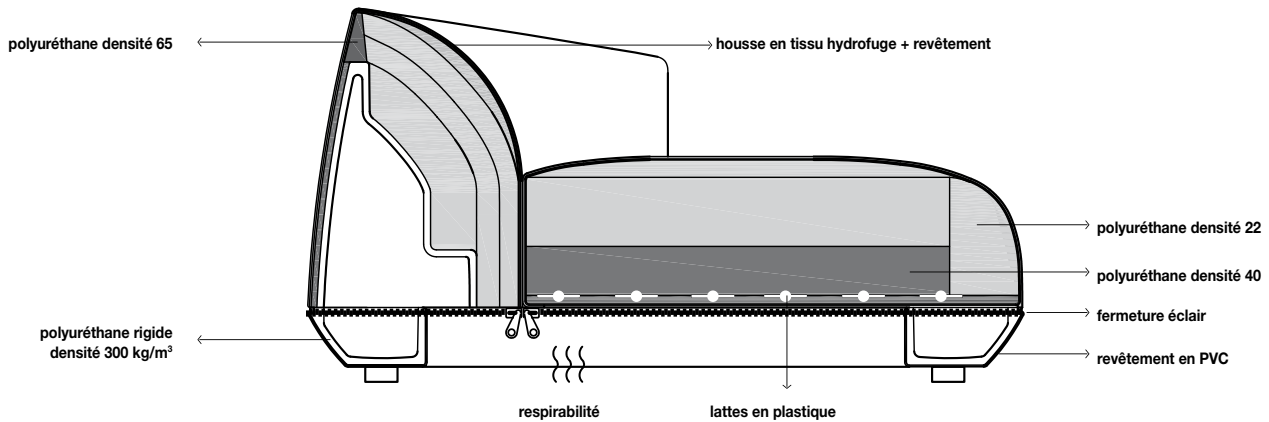

Brioni

Info

Les éléments "Brioni" utilisent pour le garnissage des mousses flexibles à base de polyester et ont des lattes en plastique. Le confort est assuré tout comme la longue durée.

En outre, le garnissage est renfermé dans une enveloppe en tissu polyester enduit, avec des propriétés imperméables, antibactériennes et antimicrobiennes.

Les petites ouvertures de ce revêtement permettent au garnissage de respirer correctement et d'éviter ainsi la formation de condensation et de moisissures.

Pieds optionnels :

Sur demande, pieds en acier laqué noir H.10 cm (02PIE01).