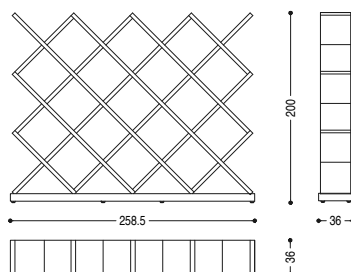

53.02.1

CM: L. 258,5 · P. 36 · H. 200