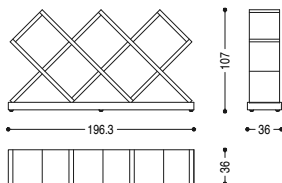

Libreria realizzata in legno massello e multistrato, caratterizzata da struttura composta da ripiani e spalle oblique a 45°, che intersecandosi tra loro formano dei pratici vani a forma di rombo che tramite fresate si innestano nel basamento squadrato. Possibilità di utilizzo come elemento divisorio all'interno dell'ambiente. Finitura: a base di olio/cera naturale di origine vegetale con estratti di pino.

Bookshelf made from solid wood. Structure consisting of shelving and oblique 45° structural side panels that intersect to form practical rhombus-shaped compartments that insert into the square base via grooves. Can be used as a dividing element within the space. Finish: base of oil / natural wax of vegetable origin with pine extracts.

Regalsystem aus Massivholz und Tischlerplatte. Einlegeböden mit 45° auf gerung gestellt. Sie schneiden sich über, um funktionale offene Module rautenförmig herzustellen. Das Regalsystem kann als Raumteiler dienen. Mit Öl oder Wachs pflanzlichen Ursprungs mit Kiefernextrakten endbehandelt.

Bibliothèque réalisée en bois massif et multiplis, caractérisée par une structure composée de étagères obliques à 45°, qui s'entrecroisent pour former des compartiments pratiques qui, par l'intermédiaire de fraisages, se fixent dans la base au sol. Possibilité d'utilisation comme élément de séparation à l'intérieur d'une pièce. Finition : à base d'huile/cire naturelle d'origine végétale aux extraits de pin.