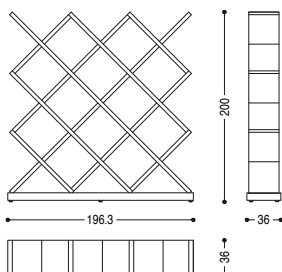

53.01.1

CM: L. 196,3 · P. 36 · H. 200