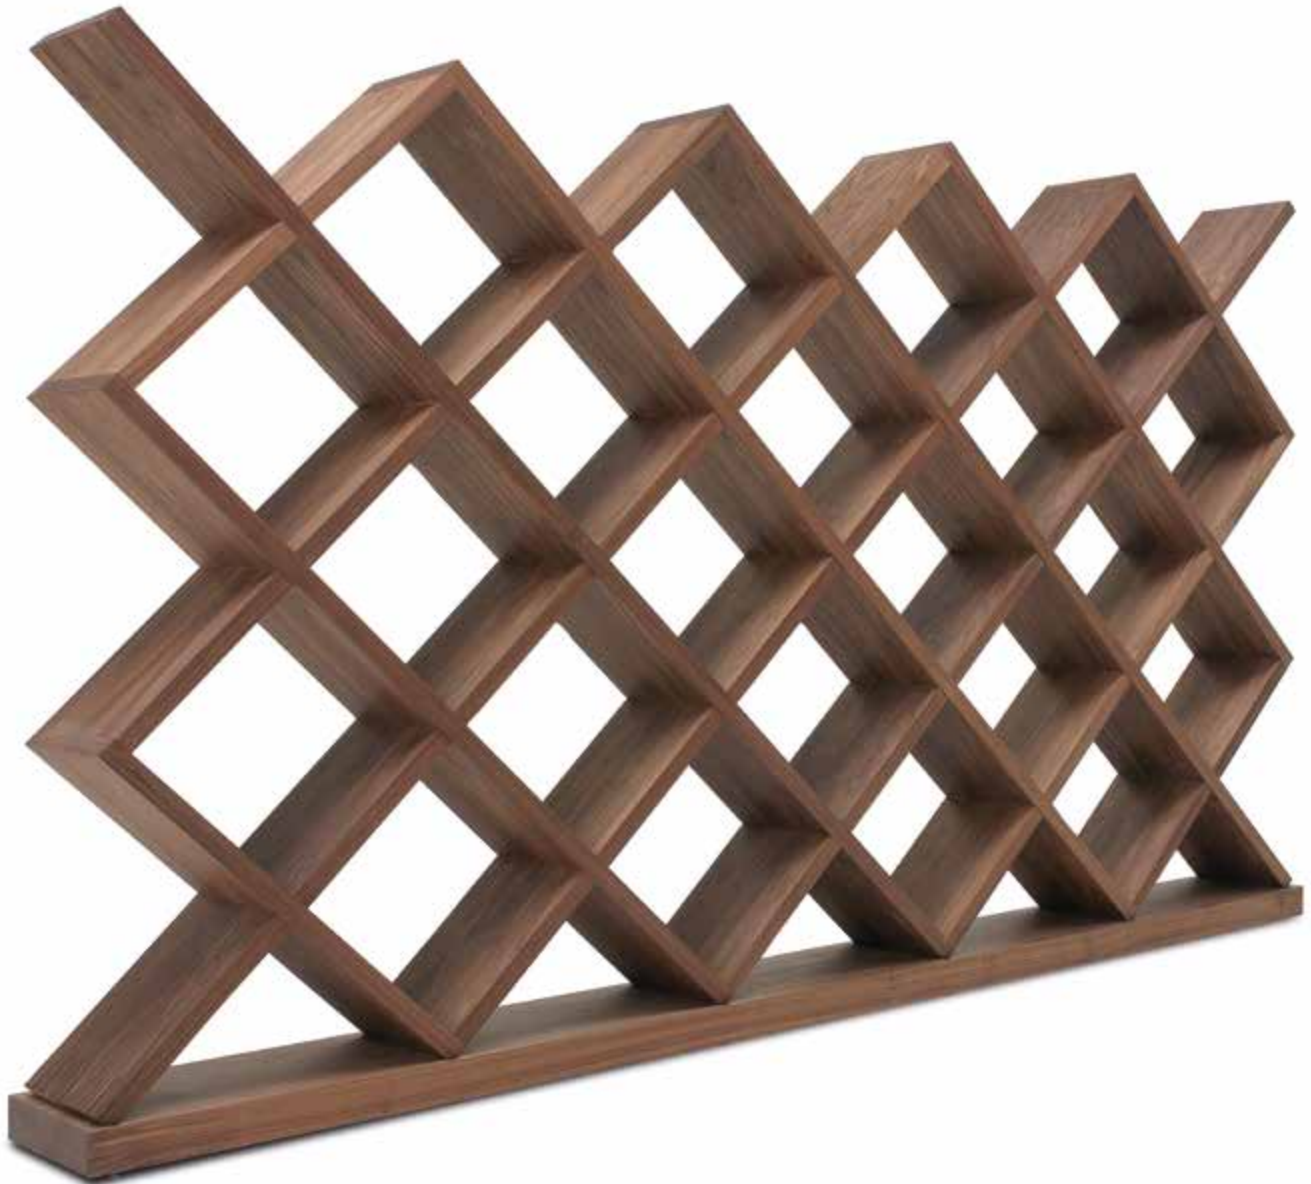

BROADWAY

TERRY DWAN

Libreria realizzata in legno massello e multistrato, caratterizzata da struttura composta da ripiani e spalle oblique a 45°, che intersecandosi tra loro formano dei pratici vani a forma di rombo che tramite fresate si innestano nel basamento squadrato. Possibilità di utilizzo come elemento divisorio all'interno dell'ambiente. Finitura: a base di olio/cera naturale di origine vegetale con estratti di pino.

Bookshelf made from solid wood. Structure consisting of shelving and oblique 45° structural side panels that intersect to form practical rhombus-shaped compartments that insert into the square base via grooves. Can be used as a dividing element within the space. Finish: base of oil / natural wax of vegetable origin with pine extracts.

Bibliothèque réalisée en bois massif et multiplis, caractérisée par une structure composée de étagères obliques à 45°, qui s'entrecroisent pour former des compartiments pratiques qui, par l'intermédiaire de fraisages, se fixent dans la base au sol. Possibilité d'utilisation comme élément de séparation à l'intérieur d'une pièce. Finition : à base d'huile/cire naturelle d'origine végétale aux extraits de pin.

Estantería realizada en madera maciza y alistonada, caracterizada por estructura compuesta por estantes oblicuos a 45°, que entrecruzándose entre ellos forman prácticos compartimientos en forma de rombo que mediante fresados se conectan en la base. Posibilidad de uso como elemento divisorio. Acabado: a base de aceite/cera natural de origen vegetal con extractos de pino.