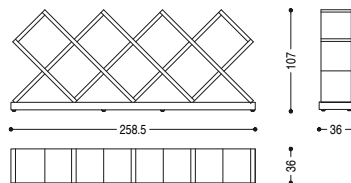

53.02.2

CM: L. 258,5 · P. 36 · H. 107