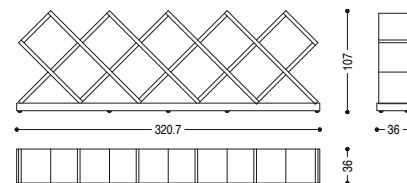

53.03.2

CM: L. 320,7 · P. 36 · H. 107