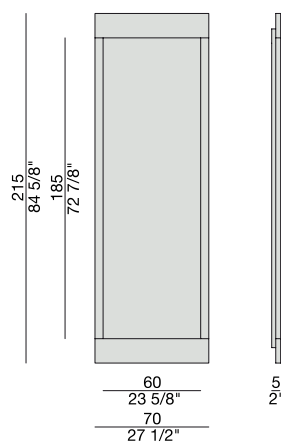

BRYANT MIRROR

Opera Design

Specchio da parete rettangolare con struttura in frassino da appendere a parete oppure in appoggio.

Wall-mirror with frame in ash to be hung or to stand against the wall.

Wandspiegel mit Rahmen aus Esche an der Wand oder auf Oberflächen hängen.

Miroir avec cadre en frêne à fixer au mur ou à poser contre le mur.

Espejo de pared con estructura en fresno para colgar o apoyar a la pared.

BRYANT MIRROR

Opera Design

ESSENZE | *Essences*

Frassino Naturale
Natural Ash