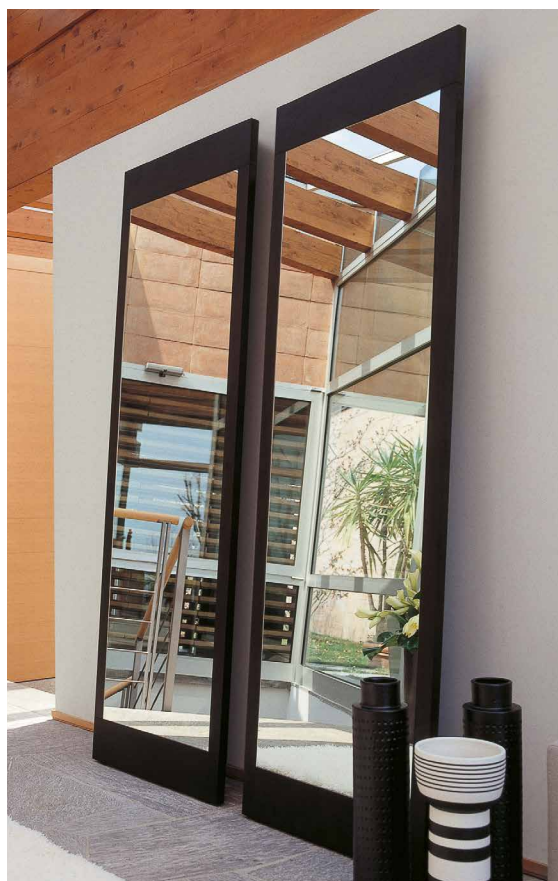

BRYANT MIRROR

Opera Design

Specchio da parete rettangolare con struttura in frassino da appendere a parete oppure in appoggio.

Wall-mirror with frame in ash to be hung or to stand against the wall.

Wandspiegel mit Rahmen aus Esche an der Wand oder auf Oberflächen hängen.

Miroir avec cadre en frêne à fixer au mur ou à poser contre le mur.

Espejo de pared con estructura en fresno para colgar o apoyar a la pared.

BRYANT MIRROR

Opera Design

ESSENZE | *Essences*

Frassino Naturale
Natural Ash

Frassino
Ash
tinto/stained moka

Frassino
Ash
tinto noce canaletta
canaletta walnut stained

Frassino
Ash
tinto/stained wengé

Frassino
Ash
tinto/stained canapa

Frassino
Ash
tinto/stained caffè

LACCATO OPACO PORO APERTO | *Matt lacquered open pore*