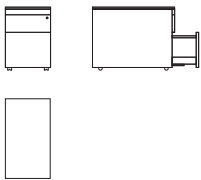

EN As essential in an office as in a home study, the Bureau metal drawer unit moves about and easily fits in anywhere with its swivel castors. It is equipped with a handy stationery drawer and can be fitted with drawers only, or with drawers and a file sorter. Made of sturdy unalterable steel, with semi-matt white, aluminium or satin black finish.

unveränderlichem Stahl mit Ausführung in weiß halbmatt, Aluminium oder schwarz satiniert.

ES Fundamental tanto en la oficina como en el estudio doméstico, la cajonera metálica Bureau es fácil de transportar y colocar en cualquier sitio gracias a sus ruedas pivotantes, está dotada de una caja portapapeles y puede equiparse solo con cajones o bien con cajones y archivador. Fabricada en acero robusto e inalterable, con acabado blanco semimate o bien aluminio o negro satinado.

FR Essentiel au bureau ou dans la pièce de travail de chez soi, le caisson métallique Bureau se place et se déplace très facilement partout sur ses roulettes pivotantes. Il dispose d'un pratique rangement pour les fournitures de bureau et peut être équipé ou uniquement de tiroirs ou de tiroirs et classeur. Réalisé en acier très robuste et inaltérable, et en finition blanc semi-mat ou aluminium ou en finition noir satiné.

Type

L 42 P 54 H 54 cm
W 16¹/₈" D 21²/₈" H 21²/₈"

L 42 P 54 H 60 cm
W 16¹/₈" D 21²/₈" H 23⁵/₈"

L 42 P 76 H 60 cm
W 16¹/₈" D 30" H 23⁵/₈"

Steel