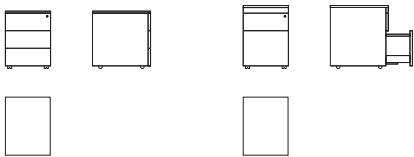

DE Der Schubladenschrank Bureau aus Metall ist von wesentlicher Bedeutung für das Büro im Geschäft oder zu Hause und kann dank der Drehrollen ganz leicht verschoben werden. Ausgestattet mit einer praktischen Schublade für Schreibwaren. Kann auch nur mit Schubladen oder mit Schubladen und Sortierfach ausgestattet werden. Aus robustem,

unveränderlichem Stahl mit Ausführung in weiß halbmatt, Aluminium oder schwarz satiniert.

ES Fundamental tanto en la oficina como en el estudio doméstico, la cajonera metálica Bureau es fácil de transportar y colocar en cualquier sitio gracias a sus ruedas pivotantes, está dotada de una caja portapapeles y puede equiparse solo con cajones o bien con cajones y archivador. Fabricada en acero robusto e inalterable, con acabado blanco semimate o bien aluminio o negro satinado.

FR Essentiel au bureau ou dans la pièce de travail de chez soi, le caisson métallique Bureau se place et se déplace très facilement partout sur ses roulettes pivotantes. Il dispose d'un pratique rangement pour les fournitures de bureau et peut être équipé ou uniquement de tiroirs ou de tiroirs et classeur. Réalisé en acier très robuste et inaltérable, et en finition blanc semi-mat ou aluminium ou en finition noir satiné.

Type

L 42 P 54 H 54 cm
W 16¹/₈" D 21²/₈" H 21²/₈"

L 42 P 54 H 60 cm
W 16¹/₈" D 21²/₈" H 23⁵/₈"