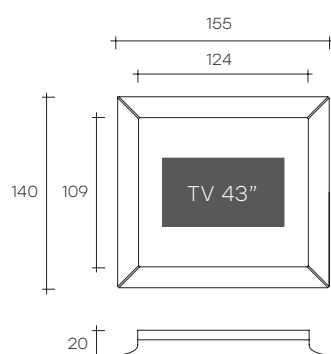

# caadre tv

DESIGN  
PHILIPPE STARCK

powered by:

Specchio con televisore incorporato. Specchio da parete in vetro semiriflettente da 5 mm color titanio, formato da 4 elementi singoli curvati in vetro semiriflettente da 6 mm color titanio retro verniciato nero. Telaio in metallo verniciato nero opaco.

*Mirror with integrated television. Wall mirror in 5 mm-thick semi-reflective glass titanium finish including 4 single curved elements in 6 mm-thick semi-reflective black back-painted glass. Matt black painted metal rear frame.*

dimensioni L, P, H  
dimensions L, W, H  
(cm)

	COD./CODE	L	P/W	H	peso netto net weight (kg)	peso lordo gross weight (kg)	volume imballo package volume (m <sup>3</sup> )
Specchio con TV43". <i>Mirror with 43" TV.</i>	<b>675/TV</b>	155	20	140	54	108	1,10
Specchio con TV55". <i>Mirror with 55" TV.</i>	<b>680/TV</b>	195	20	140	73	149	1,46
Specchio con TV65". <i>Mirror with 65" TV.</i>	<b>685/TV</b>	240	20	155	110	185	1,6