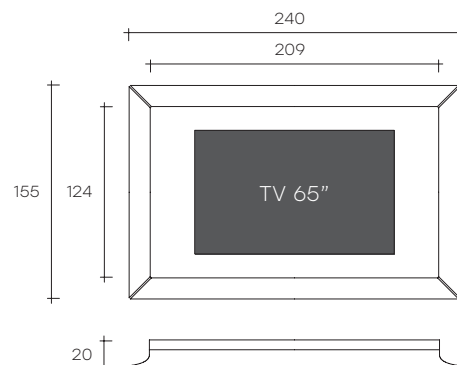

# caadre tv

DESIGN  
PHILIPPE STARCK

powered by:

Specchio con televisore incorporato. Specchio da parete in vetro semiriflettente da 5 mm color titanio, formato da 4 elementi singoli curvati in vetro semiriflettente da 6 mm color titanio retro verniciato nero. Telaio in metallo verniciato nero opaco.

*Mirror with integrated television. Wall mirror in 5 mm-thick semi-reflective glass titanium finish including 4 single curved elements in 6 mm-thick semi-reflective black back-painted glass. Matt black painted metal rear frame.*

dimensioni L, P, H  
dimensions L, W, H  
(cm)

	COD./CODE	L	P/W	H	peso netto net weight (kg)	peso lordo gross weight (kg)	volume imballo package volume (m <sup>3</sup> )
Specchio con TV43". <i>Mirror with 43" TV.</i>	<b>675/TV</b>	155	20	140	54	108	1,10
Specchio con TV55". <i>Mirror with 55" TV.</i>	<b>680/TV</b>	195	20	140	73	149	1,46
Specchio con TV65". <i>Mirror with 65" TV.</i>	<b>685/TV</b>	240	20	155	110	185	1,6