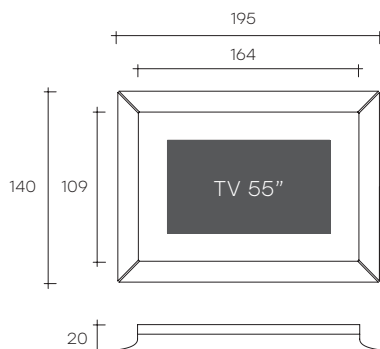

# caadre tv

DESIGN  
PHILIPPE STARCK

powered by:

Specchio con televisore incorporato. Specchio da parete in vetro semiriflettente da 5 mm color titanio, formato da 4 elementi singoli curvati in vetro semiriflettente da 6 mm color titanio retro verniciato nero. Telaio in metallo verniciato nero opaco.

*Mirror with integrated television. Wall mirror in 5 mm-thick semi-reflective glass titanium finish including 4 single curved elements in 6 mm-thick semi-reflective black back-painted glass. Matt black painted metal rear frame.*

dimensioni L, P, H  
dimensions L, W, H  
(cm)

	COD./CODE	L	P/W	H	peso netto net weight (kg)	peso lordo gross weight (kg)	volume imballo package volume (m <sup>3</sup> )
Specchio con TV43". <i>Mirror with 43" TV.</i>	<b>675/TV</b>	155	20	140	54	108	1,10
Specchio con TV55". <i>Mirror with 55" TV.</i>	<b>680/TV</b>	195	20	140	73	149	1,46
Specchio con TV65". <i>Mirror with 65" TV.</i>	<b>685/TV</b>	240	20	155	110	185	1,6