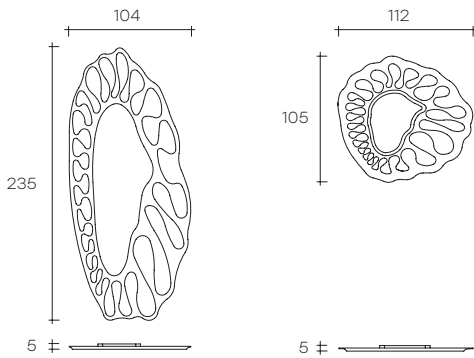

caldeira

DESIGN
XAVIER LUST

Specchio da parete in vetro fuso a gran fuoco da 8 mm retro argentato con decoro artistico a rilievo, specchio piano da 5 mm. Telaio posteriore in metallo verniciato. Possibilità di appendimento in diverse posizioni.

Wall mirror in 8 mm high-temperature fused back-silvered glass; artistic relief ornamentation 5 mm flat mirror. Varnished metal back frame. Can be hung in various positions.

POSSIBILI POSIZIONI / POSSIBLE POSITIONS

1.

2.

3.

4.

1.

2.

3.

4.

dimensioni L, P, H dimensions L, W, H (cm)	COD./CODE	L	P/W	H	peso netto net weight (kg)	peso lordo gross weight (kg)	volume imballo package volume (m ³)
Specchio rotondo. Round mirror.	CL110R	105	5	112	23	53	0,39
Specchio ellittico. Elliptical mirror.	CL102E	104	5	235	50	102	0,77
FINITURE SOLO VETRO SPECCHIO CENTRALE CENTRAL MIRROR GLASS FINISH						SPESSORE THICKNESS	
Vetro extralight. Extralight glass.						5 mm	
Vetro fumè. Smoked glass.						5 mm	
Vetro bronzo. Bronze glass.						5 mm	
FINITURE VETRO PARTE CURVA CURVED GLASS FINISH						SPESSORE THICKNESS	
Vetro extralight. Extralight glass.						8 mm	
Vetro extralight retrolaccato (non argentato). Extralight back-lacquered glass (not silvered).						8 mm	
Vetro extralight acidato retrolaccato (non argentato). Extralight acid-etched back-lacquered glass (not silvered).						8 mm	
Vetro fumè. Smoked glass.						8 mm	
Vetro bronzo. Bronze glass.						8 mm	
FINITURE VETRO PARTE CURVA + VETRO SPECCHIO CENTRALE CURVED GLASS+CENTRAL MIRROR GLASS FINISH						SPESSORE THICKNESS	
Vetro extralight. Extralight glass.						5/8 mm	
Vetro fumè. Smoked glass.						5/8 mm	
Vetro bronzo. Bronze glass.						5/8 mm	