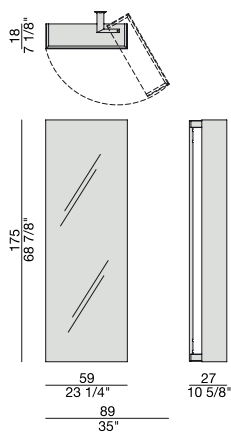

Portabiti in noce canaletta con specchio frontale. Apertura a sinistra o a destra da decidere al momento del montaggio.

*Clothes-stand in canaletta walnut with front mirror. Opening on the left or on the right to be decided when assembling.*

*Keiderständer aus Nussbaum Canaletta mit Frontspiegel. Die Öffnung auf der linken oder auf der rechten Seite, können während des Zusammenbaus entscheiden werden.*

*Porte habits en noyer canaletta avec miroir sur la façade. Ouverture à gauche ou à droite à décider au moment du montage.*

*Perchero en nogal canaletta con espejo frontal. La abertura a la derecha o a la izquierda se puede elegir durante el montaje.*