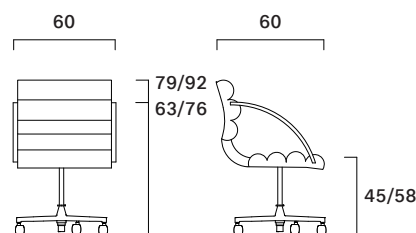

Canouan D

FG 282.03
design Giofra

Famiglia di sedute con scocca in multistrato imbottito e rivestita in pelle. Gambe in acciaio cromato.

Padded chairs with multilayer shell upholstered in leather. Chrome plated steel legs.

Peso/Weight: 13,7 kg

Cubaggio/Cubage: 0,31 m³ 16,8 Kg 60x51x100 cm

Certificazioni / Certifications

Espano/Foam: TB117-2013 Section 3
BS5852 Part 2
CLASSE 1IM

Materiali / Materials

Rivestimento: Pelli come da collezione
Seat upholstery: Leathers in our collection

Finiture: Cromo
Finish: Chrome

Base: Alluminio - 5 ruote
Base: Aluminium - 5 casters

Imbottitura: Espanso ignifugo
Padding: Fire retardant foam

Struttura interna: Multistrato
Inside structure: Multilayer shell