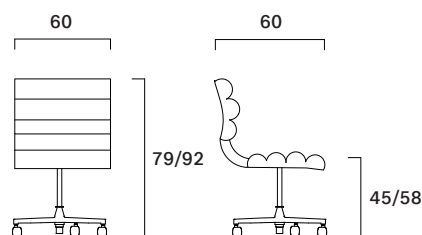

Canouan 05

FG 282.05
design Giofra

Famiglia di sedute con scocca in multistrato imbottito e rivestita in pelle. Gambe in acciaio cromato.

Padded chairs with multilayer shell upholstered in leather. Chrome plated steel legs.

Peso/Weight: 9,5 kg

Cubaggio/Cubage: 0,31 m³ 12,5 Kg 61x61x84 cm

Certificazioni / Certifications

Espano/Foam: TB117-2013 Section 3
BS5852 Part 2
CLASSE 1IM

Materiali / Materials

Rivestimento: Pelli come da collezione
Seat upholstery: Leathers in our collection

Finiture: Cromo
Finish: Chrome

Base: Alluminio - 5 ruote
Base: Aluminium - 5 casters

Imbottitura: Espanso ignifugo
Padding: Fire retardant foam

Struttura interna: Multistrato
Inside structure: Multilayer shell