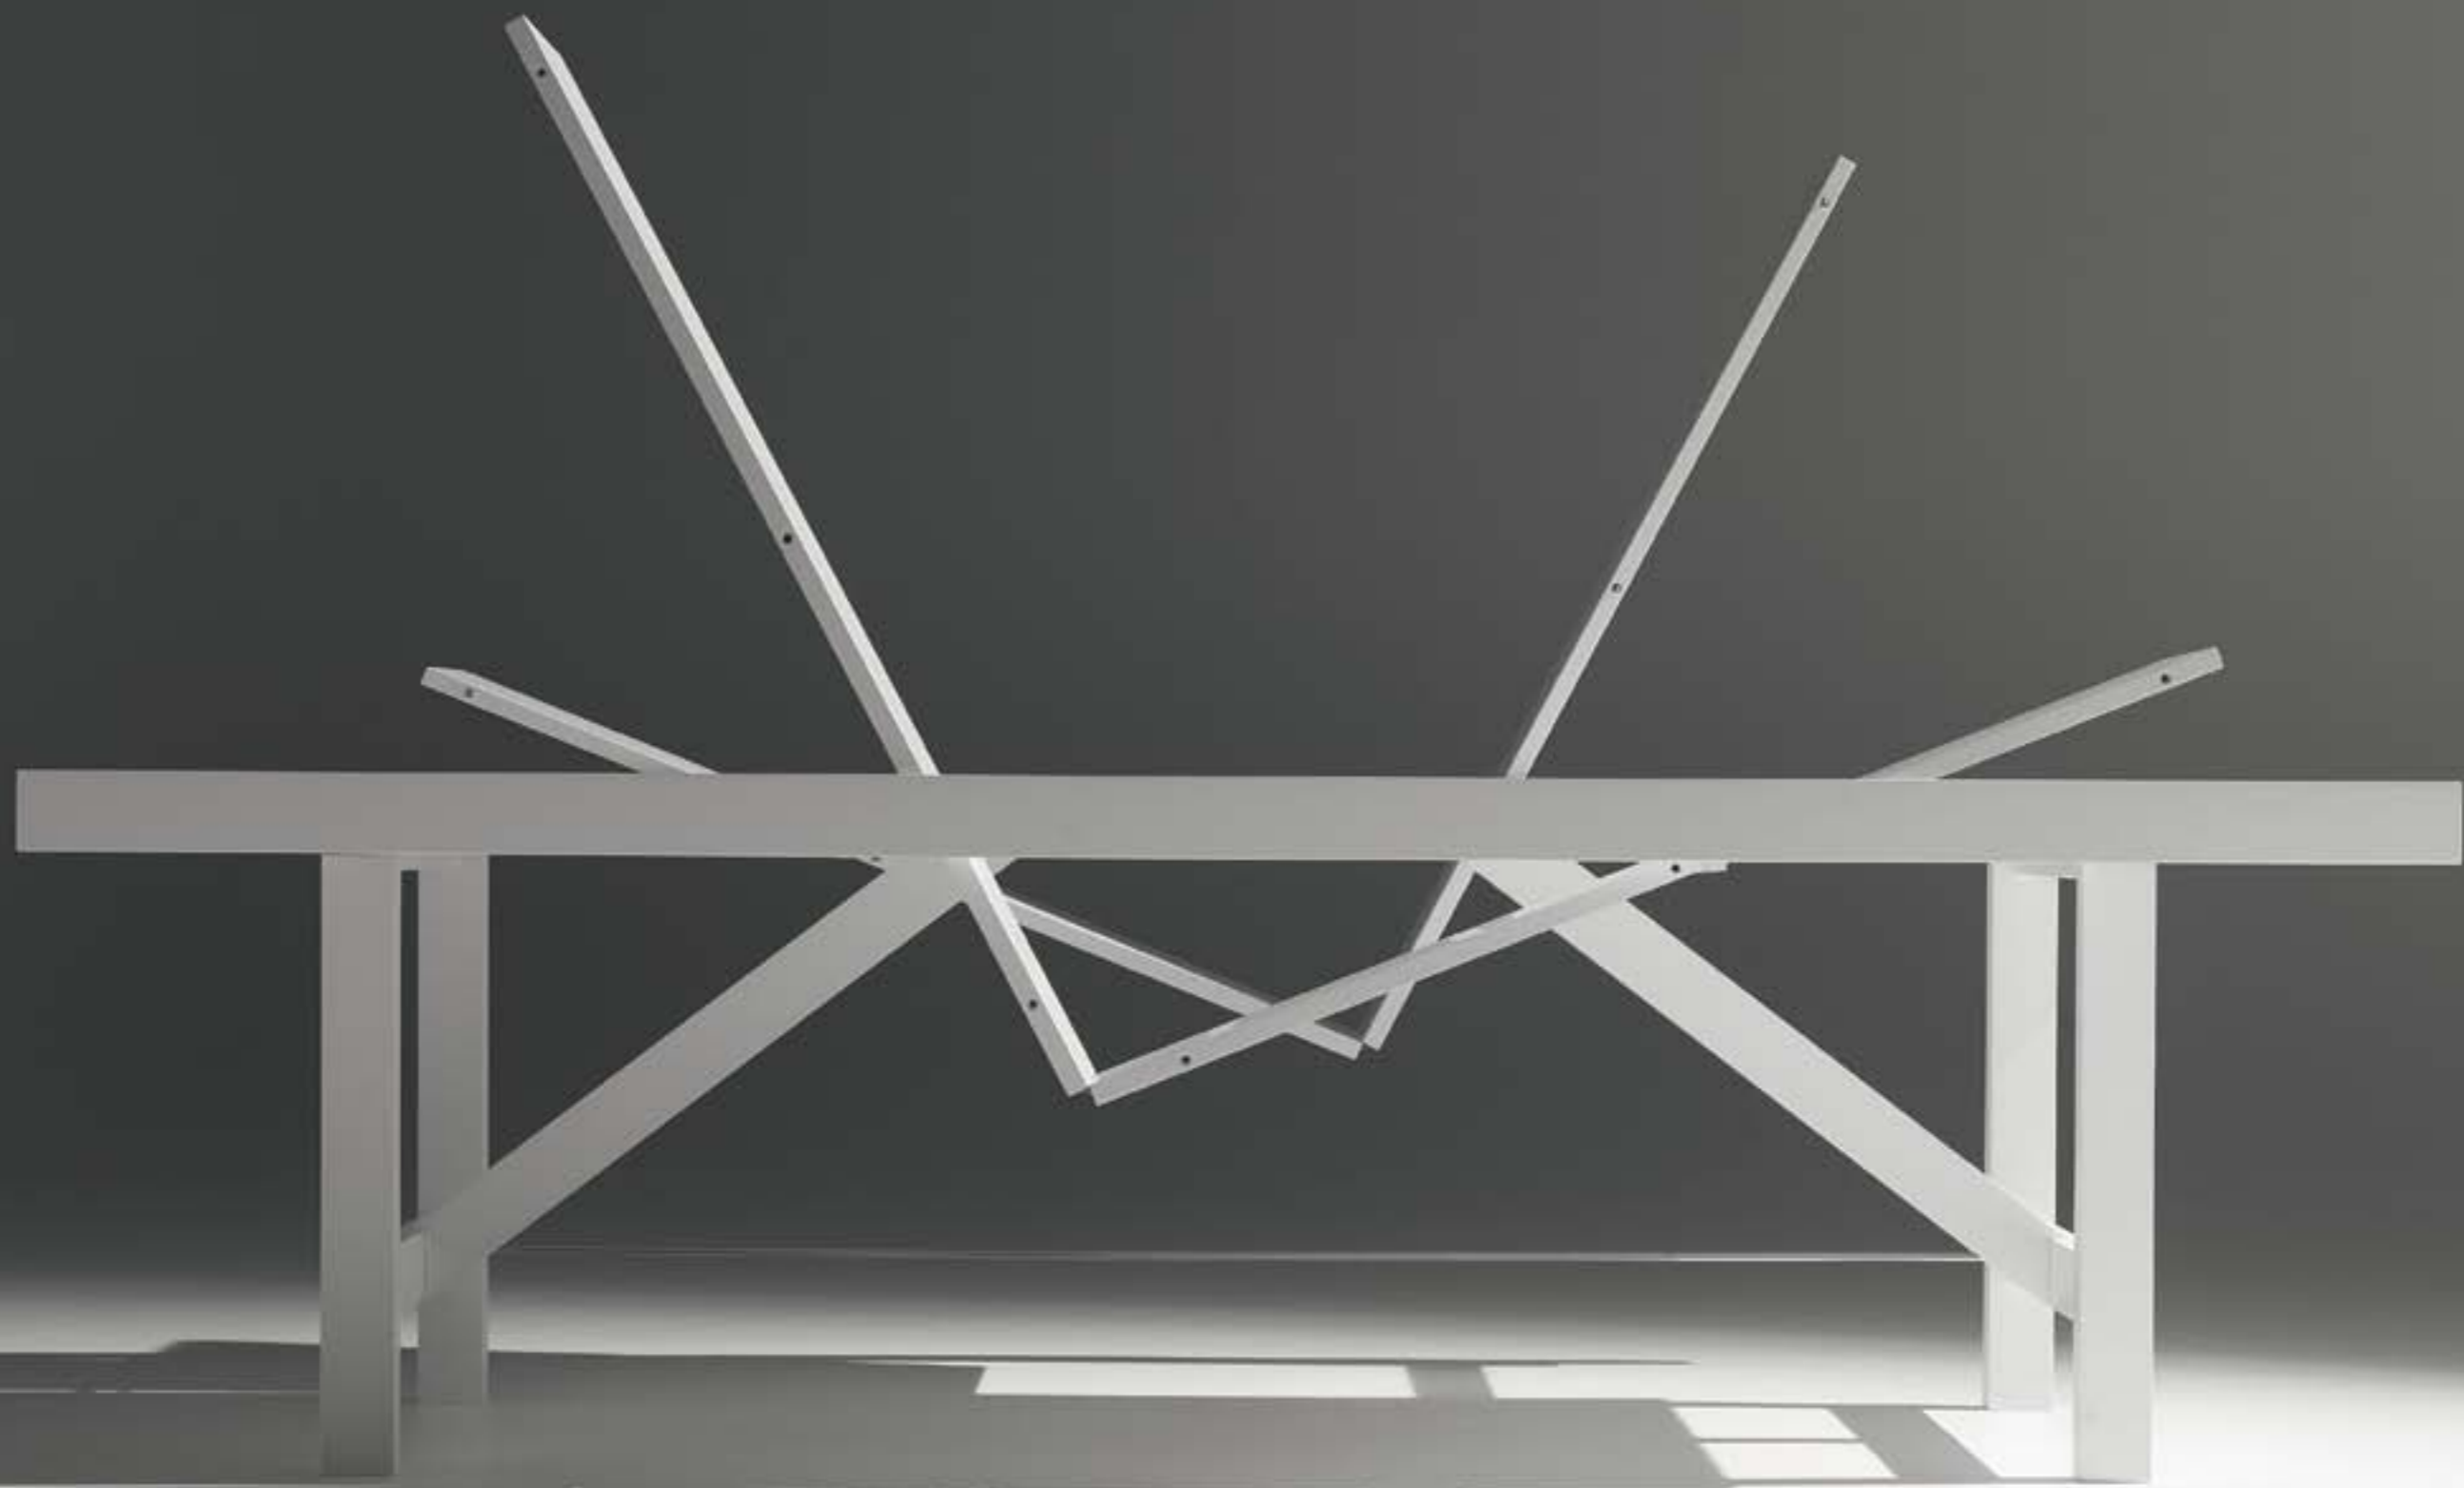

CAPRIATA—

Carlo Cumini, 1997

Capriata is a table featuring an unusually narrow and long top. Such proportions, beyond being very practical in certain furniture combinations, allow full visibility of the perfect dimensions of the supporting structure, reminiscent of wood roof trusses. The design is completed with an extensible solution, because instead of stretching, Capriata elongates on both long sides by removing the holding frame and unfolding the extensions contained therein. At its maximum extension, this feature almost doubles the surface area.

CAPRIATA — Capriata è un tavolo dal piano inusualmente stretto e lungo. Queste proporzioni, oltre ad essere molto pratiche in diverse soluzioni d'arredo, permettono alla struttura portante di essere ben visibile nelle sue perfette proporzioni che riprendono le capriate dei tetti in legno. Il progetto si completa nella soluzione estensibile perché, invece di allungarsi, Capriata ha la particolarità di allargarsi su entrambi i lati lunghi, grazie all'estrazione dei telai di contenimento e alla successiva apertura a libro delle allarghe. Nella sua estensione massima, questo accorgimento permette quasi il raddoppio della larghezza del piano.

CAPRIATA — Capriata ist ein Tisch mit einer ungewöhnlich langen und schmalen Tischplatte. Diese Proportionen sind nicht nur sehr praktisch für verschiedene Einrichtungslösungen, sondern erlauben auch, dass die Struktur mit ihren perfekten Proportionen zum Hingucker wird, für die Traversen von Holzdächern Pate standen. Das Design wird durch die Erweiterbarkeit vervollständigt, denn dieser Tisch wird nicht einfach ausgezogen, sondern auf beiden Längsseiten verbreitert. Dafür wird zunächst der Rahmen herausgezogen, dann werden die Seitenteile wie ein Buch aufgeklappt. Bei maximaler Verlängerung erlaubt diese Technik fast die Breite der Tischplatte zu verdoppeln.