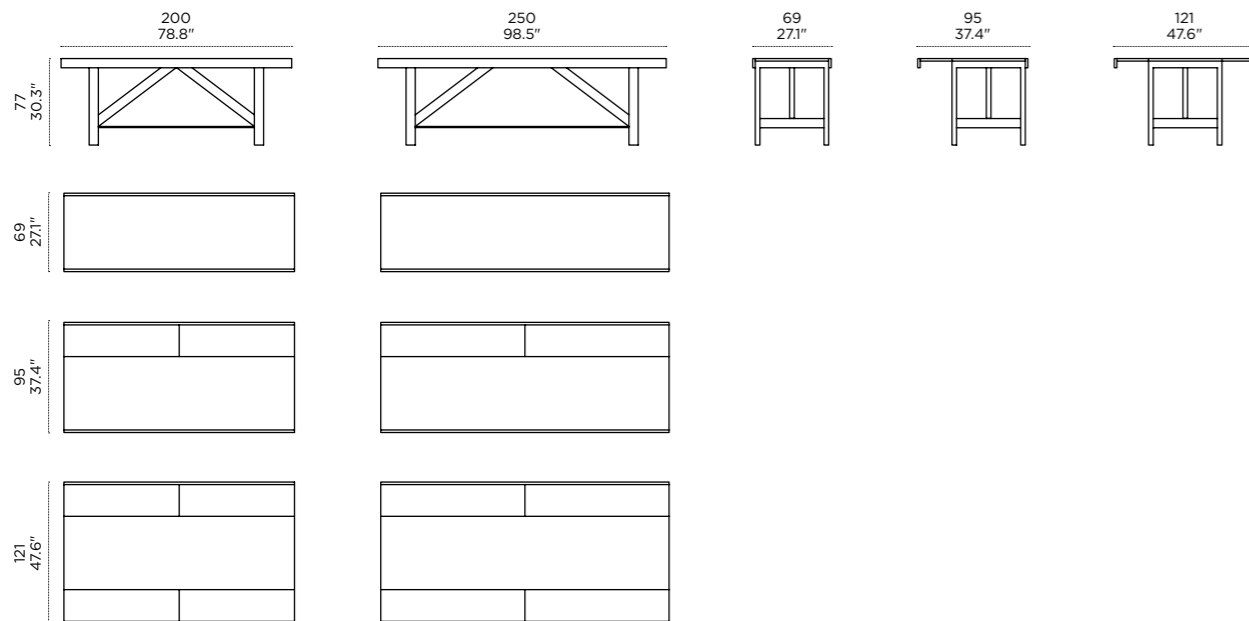

CAPRIATA — Capriata est une table au plateau inhabituellement étroit et long. Ces proportions, en plus d'être très pratiques dans différentes solutions d'aménagement, permettent à la structure portante d'être bien visible dans ses proportions parfaites qui rappellent les charpentes des toits en bois. Le projet est complété par une solution extensible puisque, au lieu de s'allonger, Capriata a la particularité de s'élargir sur ses deux longueurs, grâce à l'extraction des châssis et à l'ouverture successive latérale des rallonges. Dans son extension maximum, cette manœuvre permet de doubler quasiment la largeur du plateau.

CAPRIATA — Capriata ist ein Tisch mit einer ungewöhnlich langen und schmalen Tischplatte. Diese Proportionen sind nicht nur sehr praktisch für verschiedene Einrichtungslösungen, sondern erlauben auch, dass die Struktur mit ihren perfekten Proportionen zum Hingucker wird, für die Traversen von Holzdächern Pate standen. Das Design wird durch die Erweiterbarkeit vervollständigt, denn dieser Tisch wird nicht einfach ausgezogen, sondern auf beiden Längsseiten verbreitert. Dafür wird zunächst der Rahmen herausgezogen, dann werden die Seitenteile wie ein Buch aufgeklappt. Bei maximaler Verlängerung erlaubt diese Technik fast die Breite der Tischplatte zu verdoppeln.

Misure e finiture / Sizes and finishes

Download high resolution photographs of this product from www.photos.horm.it