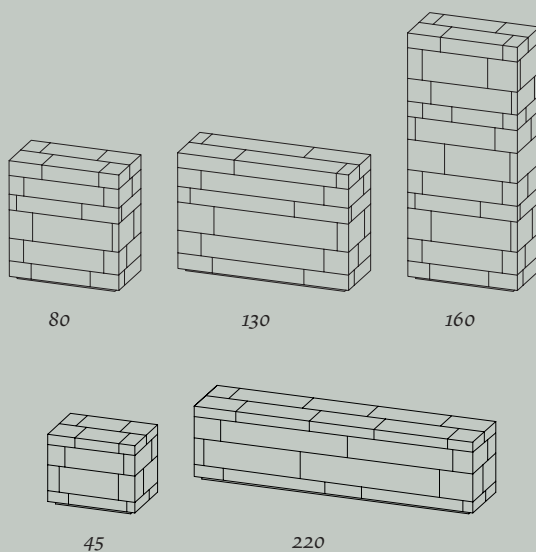

CELATO

Cassettiera rivestita in metallo su tutti i lati. Cassetti invisibili con apertura push-pull, guide Blum ad estrazione totale con Blu Motion.

Chest of drawers clad in metal on all sides. Invisible drawers with push-open system mounted on full-extension Blum Blumotion slides.

 PERSONALIZZABILE SU RICHIESTA
CUSTOMIZED VERSION ON REQUEST

DIMENSIONI DIMENSIONS

Celato 80

width 75cm
depth 40cm
height 82cm

Celato 130

width 130cm
depth 46cm
height 82cm

Celato 160

width 75cm
depth 40cm
height 162cm

Celato 45

width 52cm
depth 40cm
height 45cm

Celato 220

width 220cm
depth 45cm
height 45cm

MATERIALI MATERIALS

- E5 Acciaio inox DeLabré B
DeLabré B stainless steel
- G2 Acciaio inox DeLabré orbitale
Striped DeLabré stainless steel
- E6 Acciaio inox DeLabré striato
Striped DeLabré stainless steel
- D2 Acciaio inox lucido
Polished stainless steel
- F2 Ottone DeLabré
DeLabré brass
- G3 Ottone DeLabré orbitale
Orbitale DeLabré brass
- G7 Ottone DeLabré striato
Striped DeLabré brass
- G5 Rame DeLabré
DeLabré copper
- G4 Rame DeLabré orbitale
Orbitale DeLabré copper
- G6 Rame DeLabré striato
Striped DeLabré copper