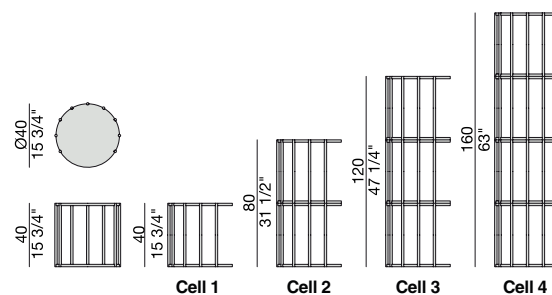

# CELL

Marelli & Molteni

2010

Libreria oppure tavolino con struttura in massello di noce canaletta. Modulo singolo impilabile e girevole.

*Bookcase or side table with frame in solid canaletta walnut. Individual stackable and swivel unit.*

*Beistelltisch oder Regal aus massivem Nussbaum Canaletta. Die Regale sind drehbar und können auch übereinander stehen.*

*Bibliothèque ou table basse en noyer canaletta massif. Les étagères sont pivotantes et peuvent être mis les uns sur les autres.*

*Librería o mesa auxiliar con estructura en nogal canaletta macizo. Módulo individual apilable y giratorio.*