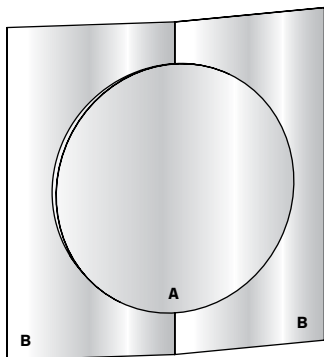

	I	dimensioni	spessore	volume	carico ammesso	peso	
	E	dimension	thickness	volume	admitted load	weight	
	D	abmessungen	stärke	volumen	tragfähigkeit	gewicht	
	F	dimension	épaisseur	volume	charge admise	poids	
		cm	mm	m3	kg	kg	
Central		200 x 18 x h 200	4	1,35		131	
design Francesco Forcellini 2019							

- Specchio da parete formato da due pannelli esterni leggermente inclinati e da uno rotondo centrale. Disponibile in specchio, specchio fumè, bronzo o oro. Si possono avere i pannelli con due finiture di specchio differenti. La struttura è sempre nera.
Wall mirror made of two slightly tilted external panels and a round central panel.
Panels can be of two different finishes. Available in mirror, smoked, bronze or gold mirror. Black supporting frame.
- Wandspiegel aus zwei äußeren leicht schrägen Platten und einer runden zentralen Platte.
Verfügbar in Spiegel, Rauchspiegel, Bronze oder Gold Spiegel.
Die Platten können aus zwei verschiedenen Ausfertigungen sein. Struktur immer schwarz.
- Miroir au mur composé de deux panneaux extérieurs légèrement inclinés et un ronde central.
Disponible en miroir, miroir fumé, bronze ou or. Panneau peuvent être en deux finitions différents. Structure toujours noir.