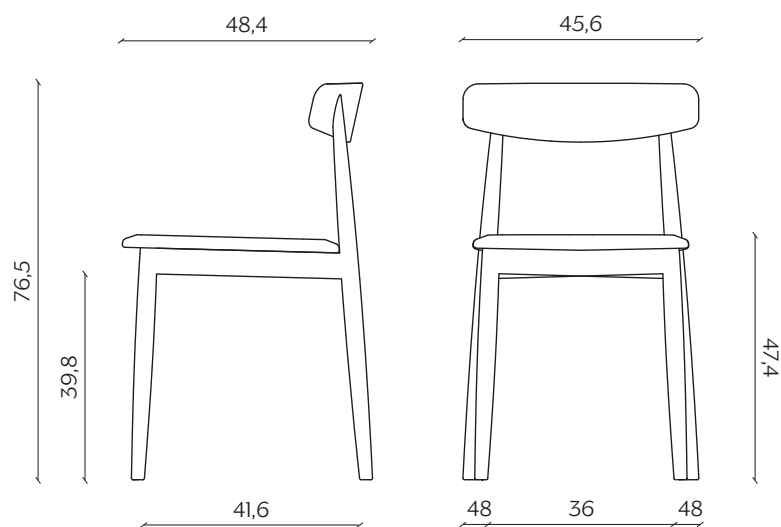

# CLARETTA

by Florian Schmid

Dal carattere parigino e ispirata alla sedia da bistrot tradizionale, Claretta è una sedia snella e accuratamente pettinata. È semplice ma dai dettagli importanti: le gambe, tornite, incontrano con decisione lo schienale che si inclina leggermente verso l'alto per garantire il massimo comfort. Impilabile per cinque, è disponibile anche con braccioli e nella versione sgabello.

Parisian in character and drawing its inspiration from the traditional bistro chair, Claretta appears as a slender, impeccably groomed seat. The design is simple yet sports essential details, such as the assertive way in which the turned legs join the backrest, which tilts out slightly towards the top to guarantee the utmost comfort. Stackable up to a height of five, it is also available with armrests and in a stool version.

## DIMENSIONI | DIMENSIONS

lunghezza | width: 45,6 cm  
larghezza | depth: 48,4 cm  
altezza | height: 76,5 cm  
altezza del sedile | seat height: 47,4 cm  
impilabilità | stackability: sì (X4) | yes (X4)