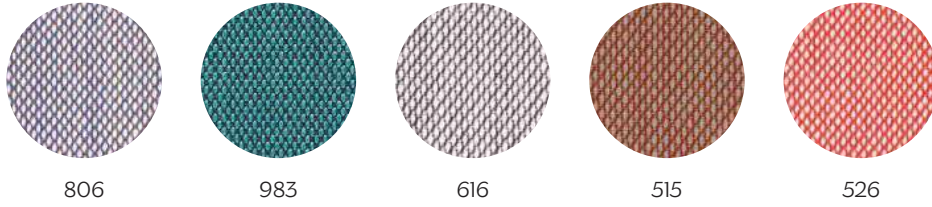

### Kvadrat - Melange Nap

461

321

711

951

221

Kvadrat - Steelcut Trio 3

Dedar - Alumnus