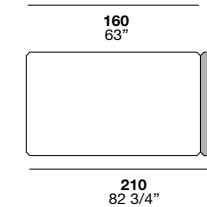

Материалы и варианты отделки

Столешница: Дуб термочотто / Fashion wood / Дуб матовых цветов / Матовые цвета / Глянцевые цвета / Цементный композит.
Каркас: Дуб термочотто / Fashion wood / Дуб матовых цветов / Матовые цвета / Глянцевые цвета.