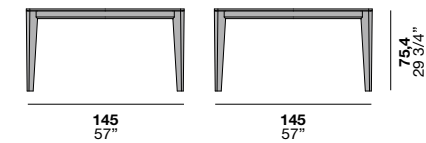

Материалы и варианты отделки

Столешница: Дуб термочотто / Fashion wood / Дуб матовых цветов / Матовые цвета / Глянцевые цвета / Цементный композит.
Каркас: Дуб термочотто / Fashion wood / Дуб матовых цветов / Матовые цвета / Глянцевые цвета.