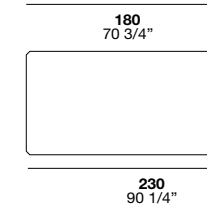

Материалы и варианты отделки

Столешница: Дуб термочотто / Fashion wood / Дуб матовых цветов / Матовые цвета / Глянцевые цвета / Цементный композит.
Каркас: Дуб термочотто / Fashion wood / Дуб матовых цветов / Матовые цвета / Глянцевые цвета.