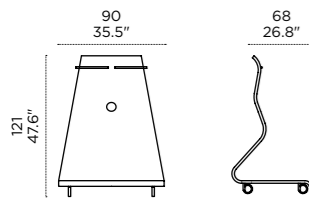

Misure e finiture / Sizes and finishes

Dotato di luce d'ambiente installata sotto la base del mobile/TV backlight is mounted underneath the TV stand base
Download high resolution photographs of this product from www.photos.horm.it

struttura
structure