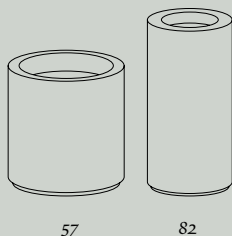

COHIBA

Cachepot dalla forma cilindrica in metallo. Prevista base chiusa per interni o base forata per esterni. Completo di vaso interno in plastica per l'alloggiamento della pianta. Piastra per fissaggio a terra disponibile su richiesta.

Cylindrical metal cachepot. Closed base for indoors or perforated base for outdoors. Provided with an inner plastic pot to hold plants. Fixing plate available on request.

DIMENSIONI DIMENSIONS

Cohiba Large 57

∅ 55cm
height 57cm

Cohiba Large 82

∅ 40cm
height 82cm

Cohiba Slim

∅ 30cm
height 82cm **SLIM 82**
122cm **SLIM 122**
142cm **SLIM 142**

MATERIALI MATERIALS

- D6 Corten
Corten
- D7 Corten cerato
Waxed corten
- G2 Acciaio inox DeLabré orbitale
Orbitale DeLabré stainless steel
- D3 Acciaio inox DeMastral brunito
Bronzed DeMastral stainless steel
- D8 Acciaio inox verniciato RAL9010
RAL9010 lacquered stainless steel
- D1 Acciaio inox satinato
Satin stainless steel