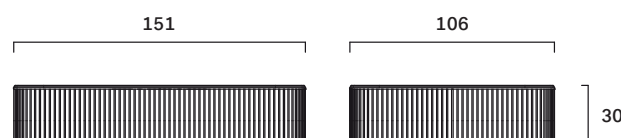

Comb 100

FG 487.01
design Gordon Guillaumier

Famiglia di tavolini fronte e fianco divano con struttura in tondino di metallo, disponibile in finitura nera cromata o oro. Piano laccato disponibile nei colori: grigio, blu scuro, bordeaux e beige.

Collection of accent tables with a metal rod structure, with chromed, black or brass finish. Grey, dark blue, bordeaux or beige MDF lacquered top.

Peso/Weight: 27,8 kg
Cubaggio/Cubage: 0,78 m³ 34,0 Kg 164x119x40 cm