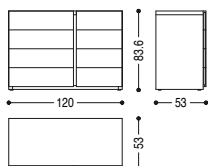

8 CASSETTI
8 DRAWERS
8 SCHUBLADEN
8 TIROIRS
8 CAJONES