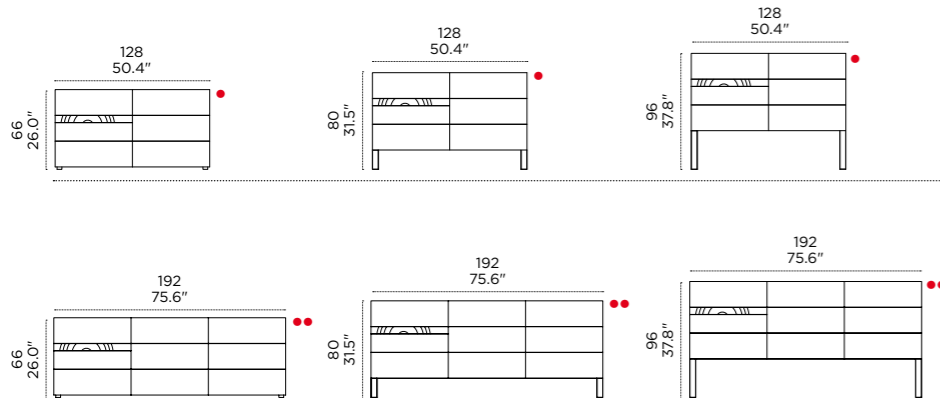

COMRÌ—

StH - *Homage to Toyo Ito, 2010*

A simple yet elegant cupboard where Horm's hallmark is perfectly recognizable in a minor ingenuity, that is, a front insert of a part of Toyo Ito's famous Ripples Bench, which characterizes its appearance by changing the minimalist approach adopted for the overall design. This element is nothing but the front of a thin jewellery drawer.

COMRÌ — Una madia semplice e raffinata in cui il segno caratteristico di Horm è immediatamente riconoscibile: un inserto di una porzione della celeberrima panca Ripples di Toyo Ito, che caratterizza l'aspetto estetico mutando l'approccio minimale del disegno complessivo. L'elemento non è altro che il frontale di un sottile cassetto portagioie.

Misure e finiture / Sizes and finishes

Profondità/Depth = 50 cm/19.7"

- (●) 3 cassetti + 1 portagioie + 1 anta a destra/3 drawers + 1 jewelry tray + 1 door on the right side
- (●) 6 cassetti + 1 portagioie/6 drawers + 1 jewelry tray
- (●●) 6 cassetti + 1 portagioie + 1 anta centrale/6 drawers + 1 jewelry tray + 1 central door
- (●●) 3 cassetti + 1 portagioie + 2 ante a destra/3 drawers + 1 jewelry tray + 2 doors on the right side