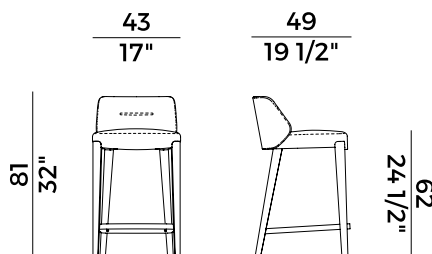

Informazioni tecniche \ *Technical information*

Descrizione tecnica \ *Technical description*

Sgabello basso con seduta e schienale imbottiti in poliuretano espanso ignifugo. Gambe in massello di rovere. Collezione disponibile in diverse varianti. Finiture e rivestimenti di collezione.

Counterstool with seat and backrest padded in fire retardant polyurethane foam. Legs in solid oak wood. Collection available in different variants. Materials and coverings as per collection.

Dimensioni \ *Dimensions*

Consumi stoffe \ *Fabric and leather requirements*

FABRIC / LEATHER REQUIREMENTS

	x1	x2
H 140	ml 0,85	ml 1,50
LEATHER	m² 1,60	

FABRIC / LEATHER REQUIREMENTS

	x1	x2
H 140	yd 0.93	yd 1.65
LEATHER	ft² 17,5	

PACKAGING

1 x box = m³ 0.22
gross weight - Kg 11