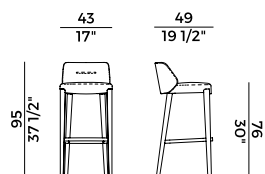

905
sedia \ chair

905/P
poltroncina \ small armchair

905/S
sgabello basso \ counterstool

905/A
sgabello alto \ barstool

Concha, 905/S
sgabello basso \ *counterstool*

Elemento distintivo della collezione Concha, arricchita dal nuovo sgabello, è l'avvolgente schienale imbottito e leggermente inclinato, la cui forma ne ha ispirato il nome. Con gambe in massello di rovere, Concha presenta linee essenziali che la rendono adatta ad ambienti domestici e spazi contract, all'insegna della massima versatilità.