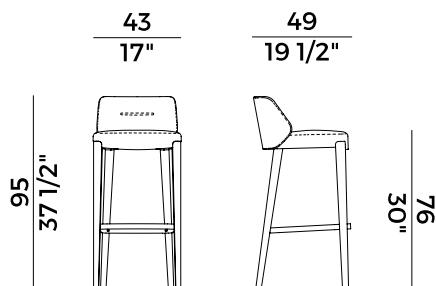

Informazioni tecniche \ *Technical information*

Descrizione tecnica \ *Technical description*

Sgabello alto con seduta e schienale imbottiti in poliuretano espanso ignifugo. Gambe in massello di rovere. Collezione disponibile in diverse varianti. Finiture e rivestimenti di collezione.

Barstool with seat and backrest padded in fire retardant polyurethane foam. Legs in solid oak wood. Collection available in different variants. Materials and coverings as per collection.

Dimensioni \ *Dimensions*

Consumi stoffe \ *Fabric and leather requirements*

FABRIC / LEATHER REQUIREMENTS

	x1	x2
H 140	ml 0,85	ml 1,50
LEATHER	m² 1,60	

FABRIC / LEATHER REQUIREMENTS

	x1	x2
H 140	yd 0.93	yd 1.65
LEATHER	ft² 17,5	

PACKAGING

1 x box = m³ 0.25
gross weight - Kg 12