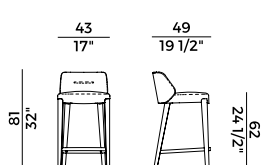

905
sedia \ chair

905/P
poltroncina \ small armchair

905/S
sgabello basso \ counterstool

905/A
sgabello alto \ barstool

Concha, 905/S
sgabello basso \ *counterstool*

Elemento distintivo della collezione Concha, arricchita dal nuovo sgabello, è l'avvolgente schienale imbottito e leggermente inclinato, la cui forma ne ha ispirato il nome. Con gambe in massello di rovere, Concha presenta linee essenziali che la rendono adatta ad ambienti domestici e spazi contract, all'insegna della massima versatilità.