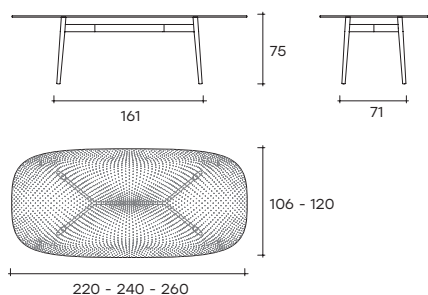

# coral beach

DESIGN  
MAC STOPA

modello registrato  
registered model

portata sul piano: 150 kg  
load capacity on top: 150 kg

Tavolo con base in metallo verniciato, finitura Grigio Lava opaco. Piano in vetro da 15 mm fuso a gran fuoco e temperato, disponibile trasparente o retroverniciato con tinte metallizzate (Cat.2).

Table with metal painted base, opaque "Lava Grey" finish. Top in 15 mm fused and tempered glass, available transparent or back-lacquered with metal shades (Cat.2).

dimensioni L, P, H  
dimensions L, W, H  
(cm)

	COD./CODE	L	P/W	H	peso netto net weight (kg)	peso lordo gross weight (kg)	volume imballo package volume (m³)
Tavolo con piano in vetro fuso trasparente. Table with fused transparent glass top.	<b>CB220</b>	220	106	75	100	167	0,85
	<b>CB240</b>	240	106	75	107	177	0,89
	<b>CB260</b>	260	120	75	127	206	1,00
Tavolo con piano in vetro fuso retroverniciato in tinta metallizzata, Cat.2. Table with fused back-lacquered glass top - metallic color Cat.2.	<b>CB220/VF-</b>	220	106	75	101	168	0,85
	<b>CB240/VF-</b>	240	106	75	108	178	0,89
	<b>CB260/VF-</b>	260	120	75	128	207	1,00

**Dimensione su richiesta:** min. 180x100 cm - max. 260x120 cm

**Custom dimension:** min. 180x100 cm - max. 260x120 cm