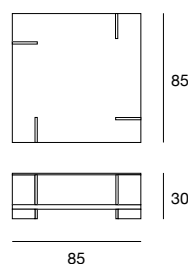

LEGNI
WOODS

LACCATO OPACO PORO CHIUSO
CLOSED PORE MATT LACQUERED