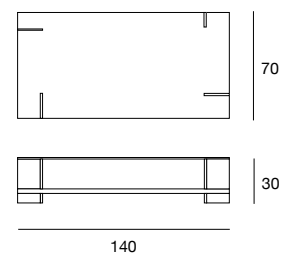

coffee table
cod.5375.120
5375.140

cod.5375.120

cod.5375.140

LEGNI
WOODS

NK
noce canaletto
canaletto walnut

WG
noce canaletto
tinto wengé
canaletto walnut
stained wengé

Tavolino con piano superiore in vetro naturale o piano inferiore placcato o laccato. Particolari in alluminio brillantato. Finiture disponibili: CL ciliegio americano, WG wengé, NC noce, TB tabacco, laccato opaco poro chiuso, laccato brillante. Coffee table with upper surface in clear glass and lower surface veneered or lacquered.