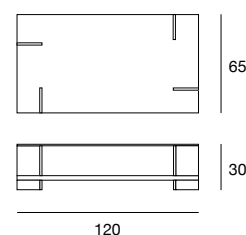

LEGNI
WOODS

LACCATO OPACO PORO CHIUSO
CLOSED PORE MATT LACQUERED