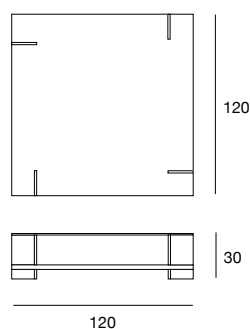

arch. Fabio Rebosio

corallo

Tavolino con piano superiore in vetro naturale o bronzato trasparente e piano inferiore placcato noce canaletto. Particolari in alluminio placcato noce canaletto. Finiture disponibili: WG wengé, NK noce canaletto. Coffee table with upper surface in clear or transparent bronze glass and lower surface veneered canaletto walnut. Aluminium details veneered canaletto walnut. Available finishings: WG wengé, NK canaletto walnut.

coffee table
cod.5375.120
5375.140

cod.5375.120

cod.5375.140

LEGNI
WOODS

NK
noce canaletto
canaletto walnut

WG
noce canaletto
tinto wengé
canaletto walnut
stained wengé

Tavolino con piano superiore in vetro naturale o piano inferiore placcato o laccato. Particolari in alluminio brillantato. Finiture disponibili: CL ciliegio americano, WG wengé, NC noce, TB tabacco, laccato opaco poro chiuso, laccato brillante. Coffee table with upper surface in clear glass and lower surface veneered or lacquered.