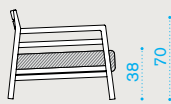

## 3 seater sofa

180

80

38  
70

→ 48 | → 1 H 90 D 87 L 187 → 77