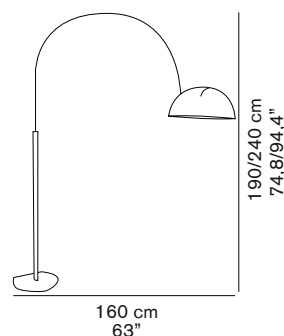

 interruttore on/off nero
black on/off switch

 classe energetica: A+, A, B, C, D
energy class: A+, A, B, C, D

IMBALLO/PACKAGING

dim./dim. 29x22x149 cm / 11,4"x8,6"x58,7"
volume/volume 0,095 m³ / 3,35 ft³
peso/weight 7,5 kg / 16,53 lb

TIPOLOGIA/TYPE

interno - lampada da terra
indoor - floor lamp

CURVA FOTOMETRICA/ PHOTOMETRIC CURVE

oluce

COUPÉ 3320/R

Joe Colombo
1967

Lampada da terra a luce diretta, base e struttura in metallo verniciato, arco cromato girevole e regolabile in altezza, riflettore in alluminio verniciato.

Floor lamp giving direct light, metal lacquered base and structure, revolving and height adjustable chromium-plated arc, lacquered aluminium reflector.

DIMENSIONI/DIMENSIONS

MATERIALI/MATERIALS

metallo/alluminio
metal/aluminium

Arco/Arc

dim./dim. 100x162x5 cm / 39,4"x63,8"x2"
volume/volume 0,081 m³ / 2,86 ft³
peso/weight 5 kg / 11,02 lb

Base/Base

dim./dim. 46x46x153 cm / 18,1"x18,1"x60,2"
volume/volume 0,3237 m³ / 11,43 ft³
peso/weight 37 kg / 81,57 lb