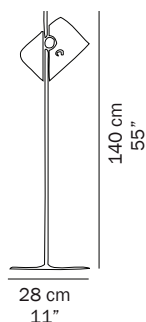

DIMENSIONI/DIMENSIONS

MATERIALI/MATERIALS

metallo/alluminio
metal/aluminium

COLORE/COLORS

bianco lucido/lacquered white RAL9003
esterno nero lucido/external lacquered black RAL9005
interno bianco/inner white RAL9003

 interruttore on/off nero
black on/off switch

 classe energetica: A+, A, B, C, D
energy class: A+, A, B, C, D

IMBALLO/PACKAGING

dim./dim. 29x22x149 cm / 11,4"x8,6"x58,7"
volume/volume 0,095 m³ / 3,35 ft³
peso/weight 7,5 kg / 16,53 lb

TIPOLOGIA/TYPE

interno - lampada da terra
indoor - floor lamp

CURVA FOTOMETRICA/ PHOTOMETRIC CURVE

oluce

COUPÉ 3320/R

Joe Colombo
1967

Lampada da terra a luce diretta, base e struttura in metallo verniciato, arco cromato girevole e regolabile in altezza, riflettore in alluminio verniciato.

Arco/Arc

dim./dim. 100x162x5 cm / 39,4"x63,8"x2"
volume/volume 0,081 m³ / 2,86 ft³
peso/weight 5 kg / 11,02 lb

Base/Base

dim./dim. 46x46x153 cm / 18,1"x18,1"x60,2"
volume/volume 0,3237 m³ / 11,43 ft³
peso/weight 37 kg / 81,57 lb