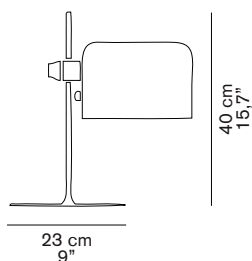

oluce

COUPÉ 2202

Joe Colombo
1967

Lampada da tavolo a luce diretta, base in metallo verniciato, asta cromata; riflettore, orientabile e regolabile, in alluminio verniciato.

Table lamp giving direct light, lacquered metal base, chromium-plated stem, adjustable reflector in lacquered aluminium.

DIMENSIONI/DIMENSIONS

MATERIALI/MATERIALS

metallo/alluminio
metal/aluminium

COLORE/COLORS

bianco lucido/lacquered white RAL9003
esterno nero lucido/external lacquered black RAL9005
interno bianco/inner white RAL9003

interruttore on/off nero
black on/off switch

classe energetica: A*, A, B, C, D
energy class: A*, A, B, C, D

IMBALLO/PACKAGING

dim./dim. 30x34x51 cm / 11,8"x13,4"x20,1"
volume/volume 0,052 m³ / 1,83 ft³
peso/weight 5 kg / 11,02 lb

TIPOLOGIA/TYPE

interno - lampada da tavolo
indoor - table lamp

CURVA FOTOMETRICA/ PHOTOMETRIC CURVE