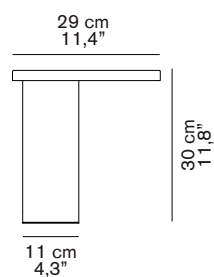

oluce

CYLINDA 218

Angeletti & Ruzza
2017

Lampada da tavolo a luce diretta a led in metallo.

Table lamp giving direct led light in metal.

DIMENSIONI/DIMENSIONS

MATERIALI/MATERIALS

metallo
metal

COLORE/COLORS

nero opaco/matt black

RAL9005

nero opaco/matt black
oro satinato/satin gold

RAL9005

SORGENTI/BULBS

1 x max 12,5 W - LED
3000° K - 1770 lm - CRI > 85

 fornita con led
equipped with led

dim./dim. 38x38x46 cm / 15"x15"x18,1"
volume/volume 0,0664 m³ / 2,34 ft³
peso/weight 7 kg / 15,4 lb

TIPOLOGIA/TYPE

interno - lampada da tavolo
indoor - table lamp

CURVA FOTOMETRICA/ PHOTOMETRIC CURVE