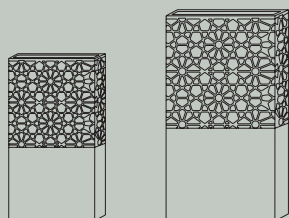

### DIMENSIONI DIMENSIONS

#### Dafne 170

*width* 88cm  
*depth* 25cm  
*height* 170cm

#### Dafne 210

*width* 112cm  
*depth* 25cm  
*height* 210cm

#### Demetra 210

*width* 112cm  
*depth* 25cm  
*height* 210cm