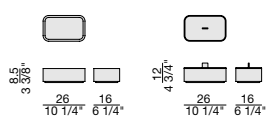

DAFTO BOX HIGH