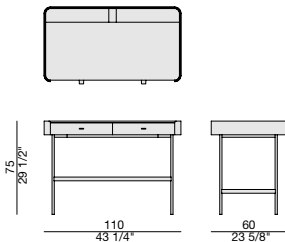

Dressing table in solid ash with metal frame in Bronzoro finish. Top in Cuoietto leather with two storage drawers with handles in Cuoietto leather and bottom covered by microfiber. On the top there are two containers with push-pull opening for cables management. Matching swiveling mirror, stool and boxes of the same Dafto collection available as option.

Schminktisch aus Esche mit Bronzoro Metallgestell. Platte aus Cuoietto mit zwei Schubladen mit Griffe aus Cuoietto. Boden aus Microfaser. Auf der Rückseite der Platte befinden sich zwei Kabeldurchlässe.

Coiffeuse en frêne massif avec structure en métal Bronzoro. Plateau en Cuoietto avec deux tiroirs porte-objets avec poignées en Cuoietto et fond revêtu en microfibre. Sur le plateau il y a deux vide-poches avec fonction de passe-câbles. Possibilité de la combiner avec son miroir (Dafto miroir), son tabouret (Dafto tabouret) et avec la boîte porte-objets (Dafto box).

Tocador de fresno macizo con estructura de metal en acabado Bronzoro, tapa revestida de Cuoietto y dos cajones portaobjetos con manijas en Cuoietto y revestimiento interno en microfibra. Al final de la tapa están dos huecos pasacables con abertura push-pull. Es posible pedir opcionalmente el espejo, el taburetes y la cajas portaobjetos de la misma colección Dafto.