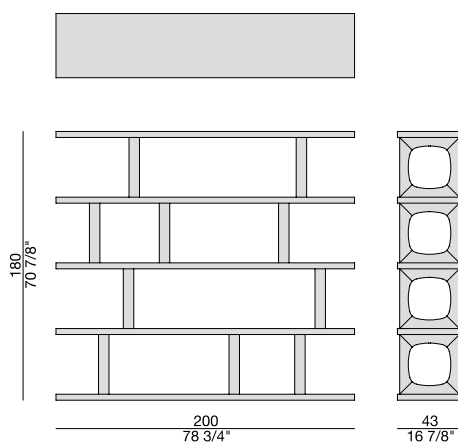

DALIDA 5

C. Ballabio

2017

Libreria con supporti realizzati in massello di noce canaletta e cinque ripiani laccati.

Bookcase with frame in solid canaletta walnut and five shelves lacquered.

Bücherregal mit Gestell aus massivem Nussbaum Canaletta und fünf Böden hochglanz lackiert.

Bibliothèque avec supportes réalisés en noyer canaletta massif et cinq étagères laqués.

Estantería con soportes de nogal canaletta macizo y cinco repisas lacadas.