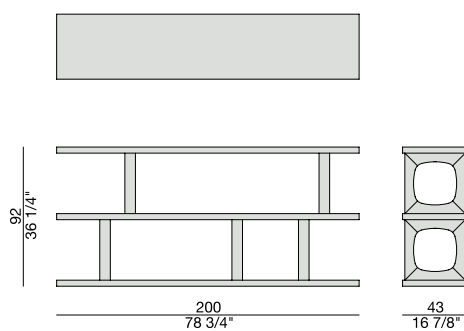

DALIDA 3

C. Ballabio

2017

Libreria con supporti realizzati in massello di noce canaletta e tre ripiani laccati.

Bookcase with frame in solid canaletta walnut and three shelves lacquered.

Bücherregal mit Gestell aus massivem Nussbaum Canaletta und drei Böden hochglanz lackiert.

Bibliothèque avec supportes réalisés en noyer canaletta massif et trois étagères laqués.

Estantería con soportes de nogal canaletta macizo y tres repisas lacadas.