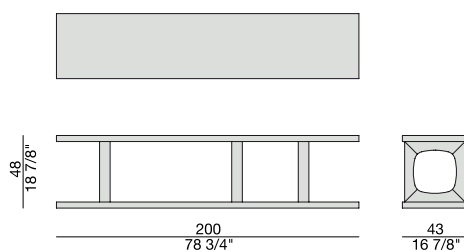

DALIDA 2

C. Ballabio

2017

Libreria con supporti realizzati in massello di noce canaletta e due ripiani laccati.

Bookcase with frame in solid canaletta walnut and two shelves lacquered.

Bücherregal mit Gestell aus massivem Nussbaum Canaletta und zwei Böden hochglanz lackiert.

Bibliothèque avec supportes réalisés en noyer canaletta massif et deux étagères laqués.

Estantería con soportes de nogal canaletta macizo y dos repisas lacadas.