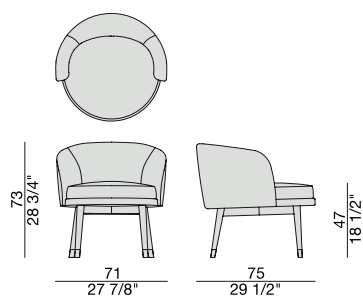

DAPHNE

E. Garbin - M. Dell'Orto

2013

Poltrona con struttura in massello di frassino e rivestimento nei tessuti della collezione. Puntali in metallo.

Easy chair with frame in solid ash and cover in the fabrics of the collection. Metal end-feet.

Sessel mit Gestell aus massiver Esche und abnehmbarem Bezug in den Stoffen der Kollektion. Metallfüßen.

Fauteuil avec structure en frêne massif et revêtement dans les tissus de la collection. Coussins inclus. Pieds en métal.

Sillón con estructura en fresno macizo y revestimiento desenfundable en las telas de la colección. Pies en metal.