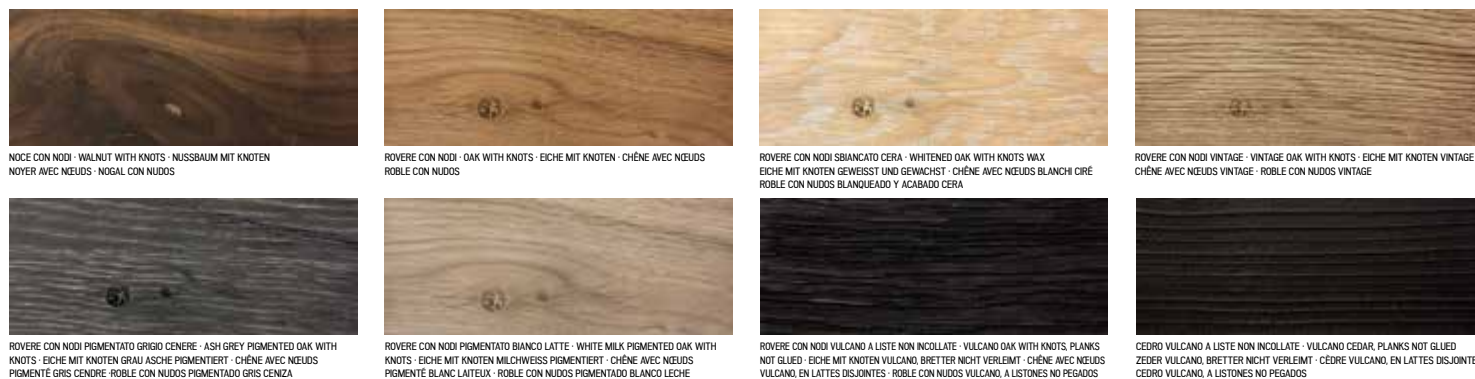

DARWIN NATURAL SIDES: ESSENZE E FINITURE · TYPES OF WOODS AND FINISHES · HÖLZER UND AUSFÜHRUNGEN · TYPES DE BOIS ET FINITIONS · TIPOS DE MADERA Y ACABADOS