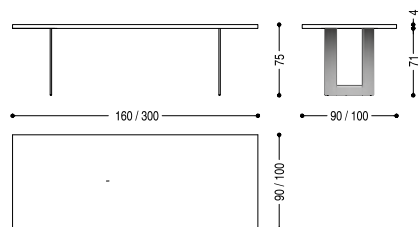

BAJO PEDIDO: EXTENSIÓN CON TABLERO ADICIONAL · DARWIN SQUARED BAJO PEDIDO: CANTO "LIGHT", CANTO REDONDO "TUBULAR"

**DAWIN SQUARED**

CM: L. 160/180/200 · P. 90 · H. 75

CM: L. 200/220/240/260/280/300 · P. 100 · H. 75

**DAWIN NATURAL SIDES**

CM: L. 160/180/200 · P. 90 · H. 75

CM: L. 200/220/240/260/280/300 · P. 100 · H. 75