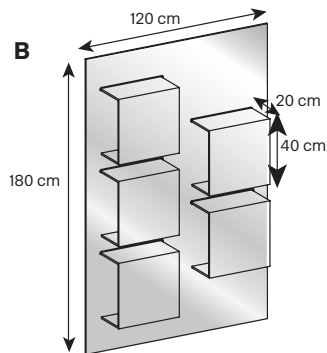

I	dimensioni	spessore	volume	carico ammesso	peso
E	dimension	thickness	volume	admitted load	weight
D	abmessungen	stärke	volumen	tragfähigkeit	gewicht
F	dimension	épaisseur	volume	charge admise	poids

	cm	mm	m3	kg	kg
--	----	----	----	----	----

## Dazibao mirror

design Gonzo - Vicari 2017

**A** 180 x 25 x h 120

12

0,66

10 \*

97

**B** 120 x 25 x h 180

12

0,66

10 \*

97

□ Vetro extrachiaro / extraclear glass / extrahelles Glas / Verre extra-claire

\* ogni ripiano / on each shelf / auf jedem Bord / pour chaque étagère

- Contenitore a pannello in finitura specchio. Disponibile nella versione verticale o orizzontale.
- Container with mirrored panel. Available in vertical or horizontal version.
- Behälter mit verspiegeltem Panel. Senkrecht oder waagrecht erhältlich.
- Récipient avec panneau en miroir. Disponible en version vertical ou horizontal.