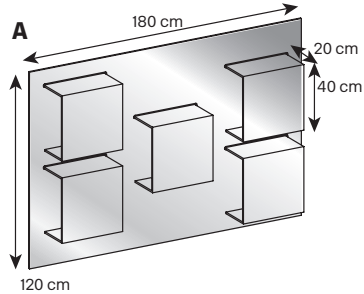

I	dimensioni	spessore	volume	carico ammesso	peso
E	dimension	thickness	volume	admitted load	weight
D	abmessungen	stärke	volumen	tragfähigkeit	gewicht
F	dimension	épaisseur	volume	charge admise	poids

	cm	mm	m3	kg	kg
--	----	----	----	----	----

## Dazibao mirror

design Gonzo - Vicari 2017

**A** 180 x 25 x h 120

12

0,66

10 \*

97

**B** 120 x 25 x h 180

12

0,66

10 \*

97

□ Vetro extrachiaro / extraclear glass / extrahelles Glas / Verre extra-claire

\* ogni ripiano / on each shelf / auf jedem Bord / pour chaque étagère

- Contenitore a pannello in finitura specchio. Disponibile nella versione verticale o orizzontale.
- Container with mirrored panel. Available in vertical or horizontal version.
- Behälter mit verspiegeltem Panel. Senkrecht oder waagrecht erhältlich.
- Récipient avec panneau en miroir. Disponible en version vertical ou horizontal.