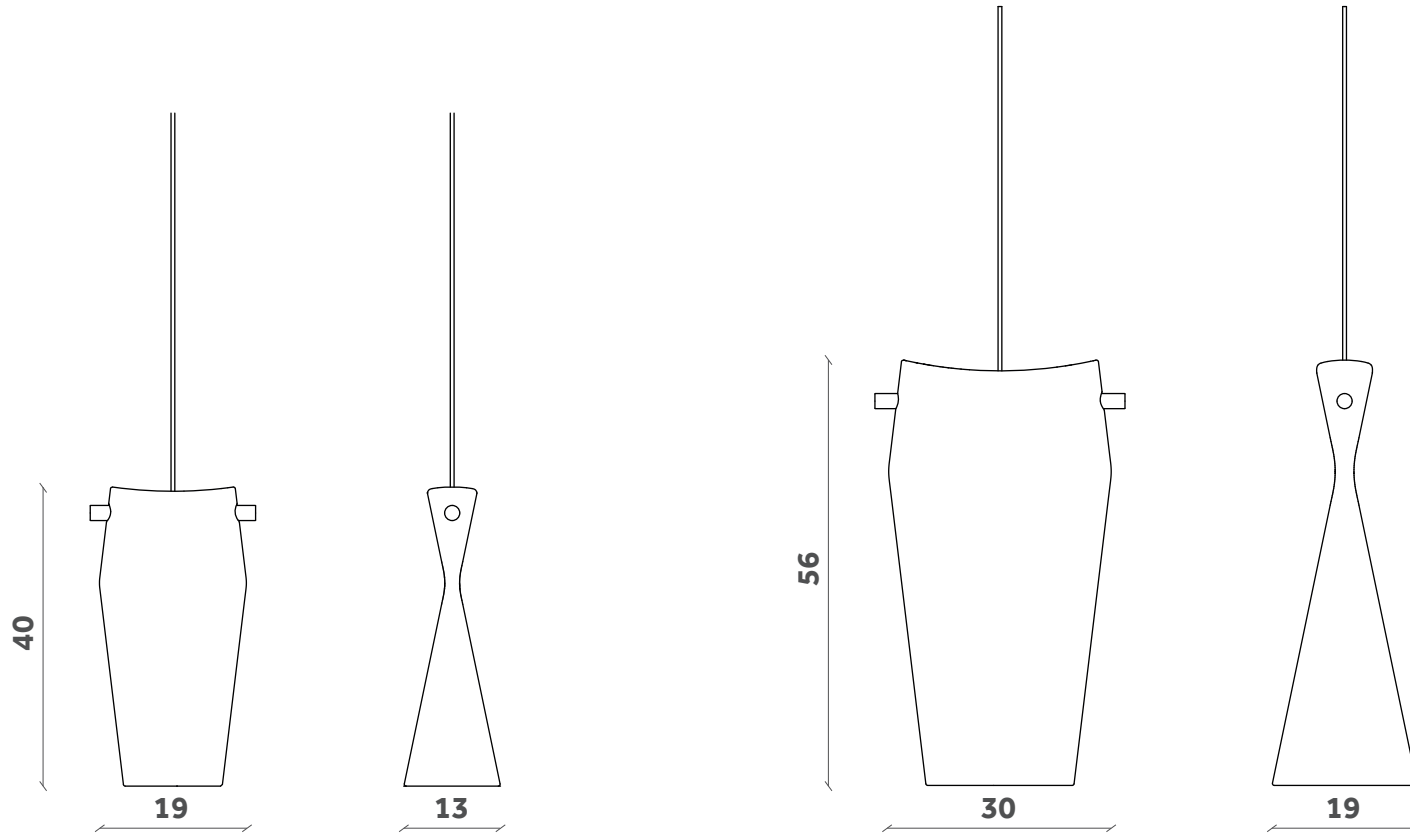

DENT

Lampada/Lamp

Design Skrivo

LS 50

LS 51

FINITURE / FINISHES

Struttura
Structure

Ceramica / Ceramic

Window Gray
Ral: 7040

Intense Blue
NCS S-6020 R-80B

Jade
NCS S2010G

Beige Red
Ral: 3012

DETTAGLI TECNICI / TECHNICAL DETAILS

E27
MAX 60W

Lunghezza standard cavo 1,80m
Standard cable length 1,80m