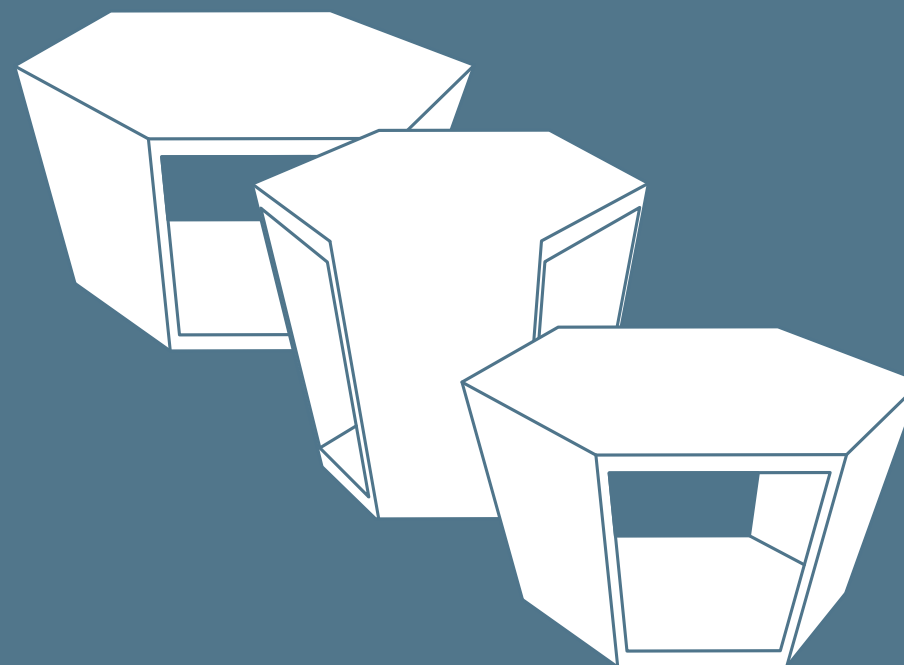

**Serie di tavolini a forma di diamante,  
realizzati in legno impiallacciato di noce  
canaletto. All'interno dei tavolini c'è  
uno spazio aperto da utilizzare come  
portariviste.**

Inspired by crystalline forms, a series of  
diamondshaped side tables in black walnut  
occurs. These tables provide some open space  
to use as a storage for magazines.

demacker\_design

***diamonds\_769***

769.01

769.11

	struttura/ frame - piano / top	dim.	H	cm	Kg		CBM
<b>769.01</b>	Tavolino impiallacciato noce canaletto Small coffee table black walnut veneered	48.5x56	44	 1.9	8.5	x1	0.187
<b>769.11</b>	Tavolino impiallacciato noce canaletto Small coffee table black walnut veneered	60x69	40	 1.9	12.2	x1	0.259