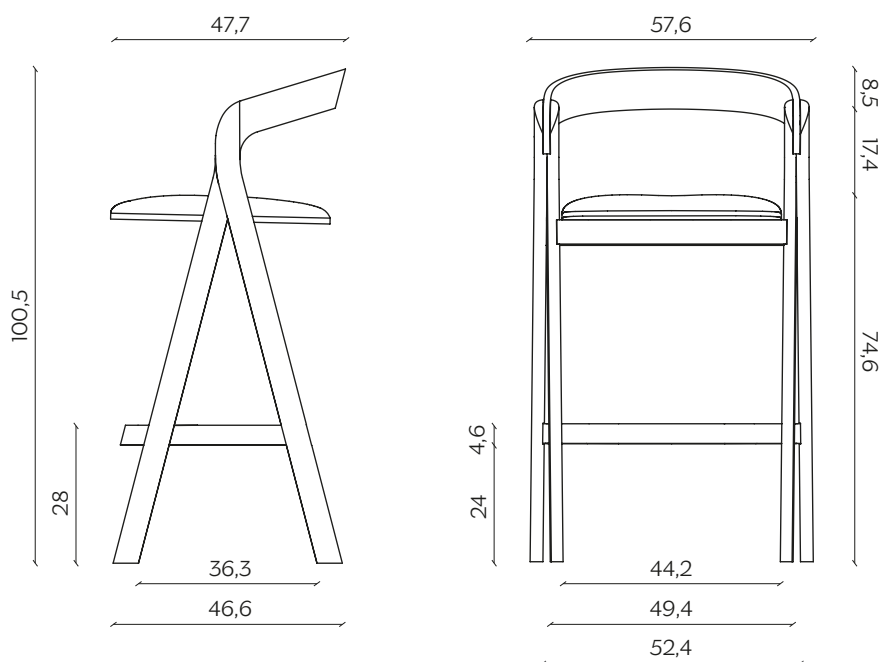

DIVERGE STOOL

by Skrivo

Diverge è la nostra proposta di sedia a compasso, dal tono contenuto e senza sbavature. Impara dall'architettura il rispetto per ogni dettaglio, trovando nella perfezione della struttura la propria identità. Diverge raggiunge così un linguaggio distinto e maturo che la porta ad essere applicata in contesti diversi, dal ristorante alla casa, definendo chiaramente il nostro studio nella sedia in legno.

DIMENSIONI | DIMENSIONS

lunghezza | width: 57,6 cm
larghezza | depth: 47,7 cm
altezza | height: 100,5 cm
altezza del sedile | seat height: 74,6 cm

AMBIENTE | ENVIRONMENT

interno | indoor

DOWNLOAD | DOWNLOADS