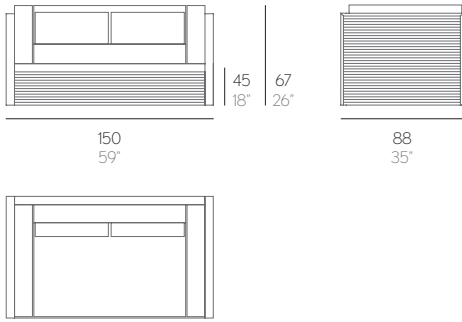

DNA

JOSÉ A. GANDÍA-BLASCO CANALES