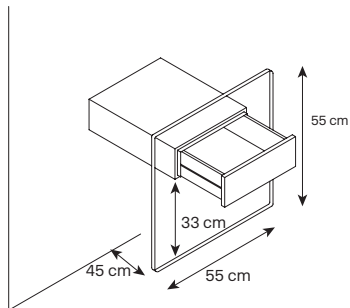

	I	dimensioni	spessore	volume	carico ammesso	peso
	E	dimension	thickness	volume	admitted load	weight
	D	abmessungen	stärke	volumen	tragfähigkeit	gewicht
	F	dimension	épaisseur	volume	charge admise	poids
		cm	mm	m3	kg	kg
Do-Mo design Maurizio Castelvetro 2000		55 x 45 x h 55	12	0,60	15	12