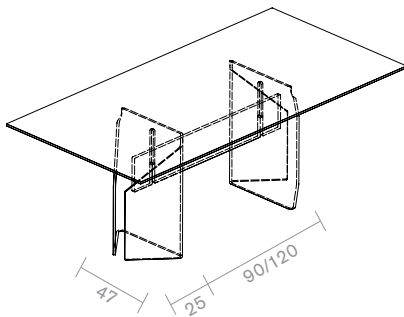

DOGE

design Guido Porcellato
2013

SOVETITALIA
NEW SHAPES FOR GLASS

Tavolo con base in vetro extrachiaro trasparente e traversa di giunzione in legno, varie finiture, o in vetro extrachiaro trasparente. Top in vetro temperato extrachiaro trasparente o acidato. Disponibile anche nella versione laccata e placcata, vari colori e finiture.

FORME E DIMENSIONI / SHAPES AND DIMENSIONS

200x100x74h

250x100x74h

FINITURE BASE / BASE FINISHES

Vetro extrachiaro / Extralight glass

TETE

FINITURE TOP / TOP FINISHES

VETRO EXTRACHIAIRO
EXTRALIGHT GLASS