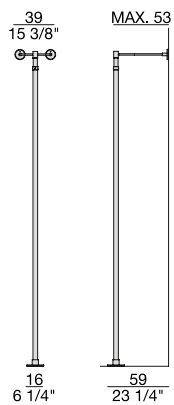

DOMINO EXPO

T. Colzani

COLONNA A PARETE
Column fixed to the wall