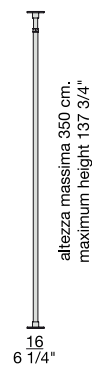

DOMINO EXPO

T. Colzani

porada

DOMINO EXPO

T. Colzani

Colonna in metallo fissata a parete o a soffitto con mensole in rovere a forte spessore (con foro centrato o decentrato).

Metal column fixed to the wall or forced between floor and ceiling. Thick shelf in oak with central or off-centred hole.

Säule aus Metall befestigt zwischen Boden und Decke oder Wandsäule. Boden aus Nussbaum. Canaletta mit Zentralloch oder aussermittige Bohrung.

Colonne en métal au mur ou fixée entre sol y plafond. Etagère en noyer canaletta avec trou de fixation sur le centre ou décentré.

Sistema costituito por columnas de metal fijadas entre suelo y techo o a la pared. Es posible personalizar la composición con baldas gruesas de fresno con agujero central o descentrado posicionables a diferentes alturas.

DOMINO EXPO

T. Colzani

COLONNA A PARETE
Column fixed to the wall

COLONNA A SOFFITTO
Column forced between floor and ceiling

MENSOLA LATERALE
Shelf with off-centred hole

MENSOLA CENTRALE
Shelf with centred hole