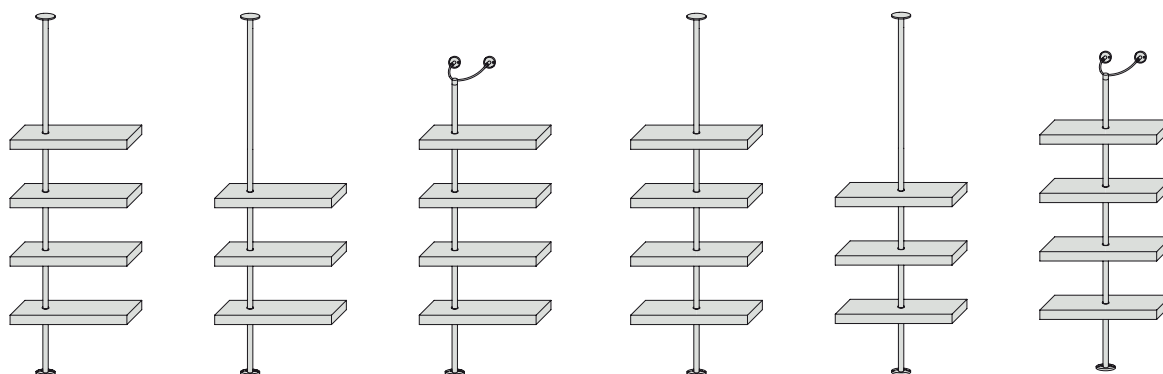

DOMINO EXPO

T. Colzani

porada

DOMINO EXPO

T. Colzani

Colonna in metallo fissata a parete o a soffitto con mensole in rovere a forte spessore (con foro centrato o decentrato).

Metal column fixed to the wall or forced between floor and ceiling. Thick shelf in oak with central or off-centred hole.

Säule aus Metall befestigt zwischen Boden und Decke oder Wandsäule. Boden aus Nussbaum. Canaletta mit Zentralloch oder aussermittige Bohrung.

Colonne en métal au mur ou fixée entre sol y plafond. Etagère en noyer canaletta avec trou de fixation sur le centre ou décentré.

Sistema costituito por columnas de metal fijadas entre suelo y techo o a la pared. Es posible personalizar la composición con baldas gruesas de fresno con agujero central o descentrado posicionables a diferentes alturas.

DOMINO EXPO

T. Colzani

COLONNA A PARETE
Column fixed to the wall

COLONNA A SOFFITTO
Column forced between floor and ceiling

MENSOLA LATERALE
Shelf with off-centred hole

MENSOLA CENTRALE
Shelf with centred hole