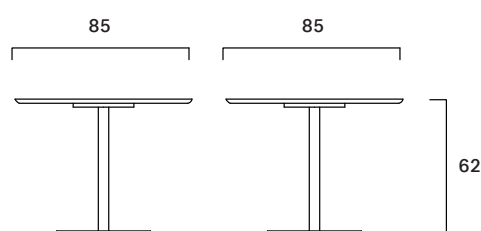

Doni 62

FG 485.01
design Giofra

Lounge dining table con base in acciaio verniciato oro, nero o bronzo spazzolato. Piano in marmo.

Lounge dining table with a black, gold or brushed and brass-painted steel base. Marble top.

Peso/Weight: 51 kg

Cubaggio/Cubage: 0,22 m³ 24,0 Kg 80x53x53 cm
0,07 m³ 34,6 Kg 91x91x8 cm

Certificazioni / Certifications

Materiali / Materials

Rivestimento: -
Seat upholstery: -

Finiture: Verniciato oro / nero o spazzolato
Finish: Gold / black or brushed