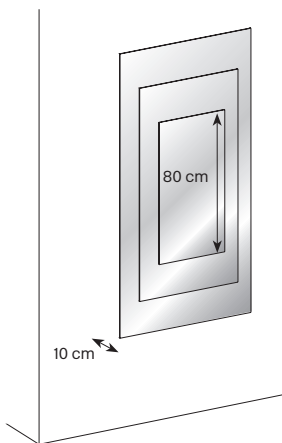

I	dimensioni	spessore	volume	carico ammesso	peso
	E	dimension	thickness	volume	admitted load	weight
	D	abmessungen	stärke	volumen	tragfähigkeit	gewicht
	F	dimension	épaisseur	volume	charge admise	poids
		cm	mm	m3	kg	kg
		80 x h 160 x 10	4	0,29		65

Doors

design Matteo Ragni 2017

Optional illuminazione led con telecomando / Optional led lighting with remote control.
Option Illumination Led avec télécommande / Optionale Led Beleuchtung mit Fernbedienung.

SPECIFICARE SEMPRE IL COLORE DELLA STRUTTURA.
ALWAYS SPECIFY COLOUR OF STRUCTURE.
IMMER DIE FARBE DER STRUKTUR ANGEBEN.
SPECIFIER TOUJOURS COULEUR STRUCTURE.

- Specchio da parete con struttura bianca o nera. Disponibile impianto illuminazione led sul retro.
- Wall mirror with white or black structure. Led lighting system for the back available.
- Wandspiegel mit weißer oder schwarzer Struktur. Beleuchtungsanlage mit Led für die Rückseite erhältlich.
- Miroir à mur avec structure blanc ou noir. Disponible équipement d'illumination Led sur le dos.