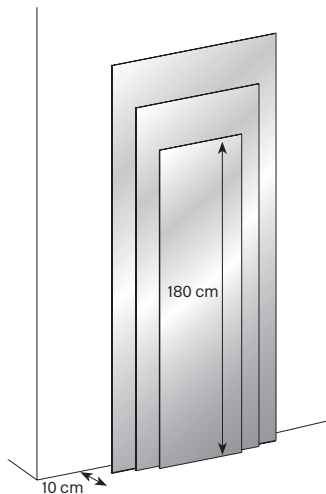

	I	dimensioni	spessore	volume	carico ammesso	peso
	E	dimension	thickness	volume	admitted load	weight
	D	abmessungen	stärke	volumen	tragfähigkeit	gewicht
	F	dimension	épaisseur	volume	charge admise	poids
		cm	mm	m3	kg	kg
		80 x h 160 x 10	4	0,29		65

**SPECIFICARE SEMPRE IL COLORE DELLA STRUTTURA.**  
**ALWAYS SPECIFY COLOUR OF STRUCTURE.**  
**IMMER DIE FARBE DER STRUKTUR ANGEBEN.**  
**SPECIFIER TOUJOURS COULEUR STRUCTURE.**

- Specchio da parete con struttura bianca o nera. Disponibile impianto illuminazione led sul retro.
- Wall mirror with white or black structure. Led lighting system for the back available.
- Wandspiegel mit weißer oder schwarzer Struktur. Beleuchtungsanlage mit Led für die Rückseite erhältlich.
- Miroir à mur avec structure blanc ou noir. Disponible équipement d'illumination Led sur le dos.

I	dimensioni	spessore	volume	carico ammesso	peso
E	dimension	thickness	volume	admitted load	weight
D	abmessungen	stärke	volumen	tragfähigkeit	gewicht
F	dimension	épaisseur	volume	charge admise	poids

cm	mm	m3	kg	kg
----	----	----	----	----

## Doors

design Matteo Ragni 2017

100 x h 230 x 10	4	0,49		120
------------------	---	------	--	-----

Optional illuminazione led con telecomando / Optional led lighting with remote control.  
Option Illumination Led avec télécommande / Optionale Led Beleuchtung mit Fernbedienung.