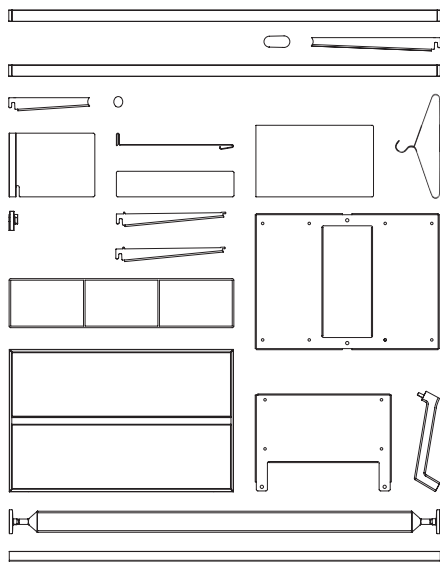

Dot

Accessories

Dot

Bluezone—M. Graffeo

IT Dot è un progetto per arredare lo spazio giorno, architettando infinite combinazioni fra pochi, semplici elementi. Leggeri montanti in estruso di alluminio anodizzato, disponibili in sei diverse dimensioni oppure realizzati su misura. Sottili mensole in lamiera verniciata, collocabili a qualsiasi altezza e disponibili anch'esse in più dimensioni oppure su misura. Numerosi accessori come fianchetti, reggilibri, tubi illuminanti, porta abiti, contenitori pensili, per moltiplicare le possibilità di utilizzo e per organizzare con elegante semplicità e totale libertà uno degli spazi più affascinanti e intimi della casa: il guardaroba.

EN Dot is a design for furnishing living areas and creating infinite arrangements with a few simple elements. Lightweight uprights are in extruded anodized aluminium, available in six standard sizes or cut-to-size. Slim shelves in lacquered sheet metal can be positioned at any height, and are available in a variety of sizes or cut-to-size. Various accessories include partitions, bookends, bar lighting, clothes rails, wall storage units to extend functional options and to organise one of the most fascinating and intimate spaces in the home with elegant simplicity and complete freedom: the wardrobe.

Elements

DE Dot ist ein Projekt für die Einrichtung des Wohnraums und bietet dazu unendliche Kombinationsmöglichkeiten mit wenigen, einfachen Elementen. Leichte Pfosten aus eloxiertem Pressgussaluminium in sechs verschiedenen Größen oder maßgeschneidert. Flache Regalböden aus lackiertem Blech, die in jeder Höhe angebracht werden können und in verschiedenen Größen oder nach Maßanfertigung erhältlich sind. Zahlreiche Zubehörteile wie Seitenblenden, Buchstützen, Leuchtröhren, Kleiderhalter und Hängeelemente, um die Nutzungsmöglichkeiten zu vervielfältigen und mit eleganter Schlichtheit und in völliger Freiheit einen der faszinierendsten und intimsten Räume des Heims einzurichten: das Ankleidezimmer.