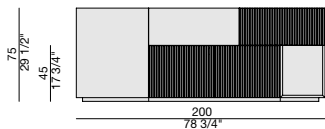

DRIFT

Design M. Marconato & T. Zappa

CREDENZA | SIDEBOARD

2019

Credenza estensibile in larghezza con struttura in frassino e basamento laccato nero. Dotata di due contenitori con ante, due cassetti e un vano a giorno.

Extendable sideboard in ash with black lacquered base. Equipped with two containers with hinged doors, two drawers and an open container.

Anrichte aus Esche, mit schwarz lackiertem Untergestell. Ausgestattet mit zwei Elementen mit Klapptüren, zwei Elemente mit Schubladen und ein offenes Element.

Meuble extensible en largeur avec structure en frêne et piètement laqué noir. Équipé avec deux containers avec portes, deux tiroirs et une boîte.

Aparador extensible en ancho con estructura de fresno y base lacada negro. Provista de dos cajones y contenedor abierto.

APERTA - OPEN