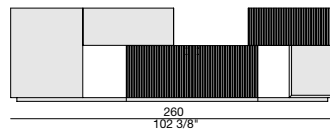

Credenza estensibile in larghezza con struttura in frassino e basamento laccato nero. Dotata di due contenitori con ante, due cassetti e un vano a giorno.

Extendable sideboard in ash with black lacquered base. Equipped with two containers with hinged doors, two drawers and an open container.

Anrichte aus Esche, mit schwarz lackiertem Untergestell. Ausgestattet mit zwei Elementen mit Klapptüren, zwei Elemente mit Schubladen und ein offenes Element.

Meuble extensible en largeur avec structure en frêne et piètement laqué noir. Équipé avec deux containers avec portes, deux tiroirs et une boîte.

Aparador extensible en ancho con estructura de fresno y base lacada negro. Provista de dos cajones y contenedor abierto.

CHIUSA - CLOSED

APERTA - OPEN

DRIFT

CREDENZA | SIDEBBOARD

Design M. Marconato & T. Zappa