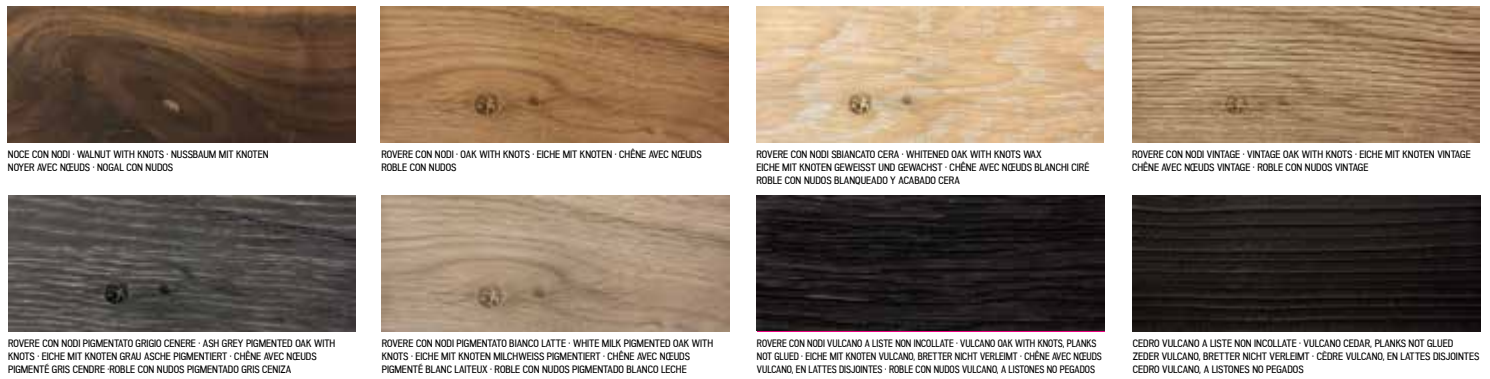

EASY NATURAL SIDES: ESSENZE E FINITURE · TYPES OF WOODS AND FINISHES · HÖLZER UND AUSFÜHRUNGEN · TYPES DE BOIS ET FINITIONS · TIPOS DE MADERA Y ACABADOS