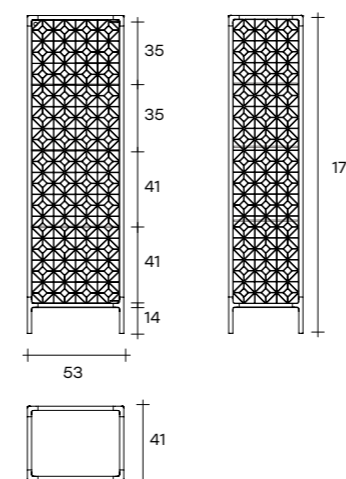

# ECHO

showcase

Vetrina con struttura in alluminio verniciato, disponibile nelle finiture champagne metallizzato e grigio vulcano. Base in vetro extralight da 6 mm temperato retroverniciato in tinta con la struttura; corpo vetrina ed ante in vetro extralight, fumé o bronzo da 6 mm fuso a gran fuoco e temperato; ripiani in vetro extralight da 8 mm temperato. La vetrina è disponibile anche in vetro piano (non fuso) ed in vetro semiriflettente. Sistema di illuminazione a LED integrato nei montanti frontali della struttura (opzionale).

Vitrine avec profils en aluminium vernis, disponibles dans les finitions métalliques champagne et gris volcan. Base en verre trempé extra light de 6 mm, verni dessous pour s'adapter aux profils ; structure et portes de la vitrine en verre trempé extra light, fumé ou bronzé de 6 mm ; étagères en verre trempé extra light de 8 mm. La vitrine est également disponible en verre plat (pas en fusion) et en verre semi-réfléchissant. Système d'éclairage LED intégré dans les montants avant de la structure (optionnel).

Showcase with varnished aluminium structure, available in metalized champagne or vulcan grey finishes. Base in 6 mm thick tempered and back-painted extralight glass of the same profiles color; relevant glass structure and doors in 6 mm thick extralight, smoked or bronze tempered and fused glass; inner shelves in 8 mm thick extralight tempered glass. The showcase is also available in float (non fused) glass and in semi reflecting glass. LED lighting system integrated in the frontal pillars of the structure (optional).

101 x 41 x 163 cm  
 39 3/4" x 16 1/8" x 64 3/16"  
 53 x 41 x 175 cm  
 20 7/8" x 16 1/8" x 68 7/8"

Struttura in finitura champagne \_ Champagne finish structure

vetro extralight extralight glass    vetro semi-riflettente semi-reflecting glass    vetro extralight fuso fused extralight glass    vetro bronzo fuso fused bronze glass