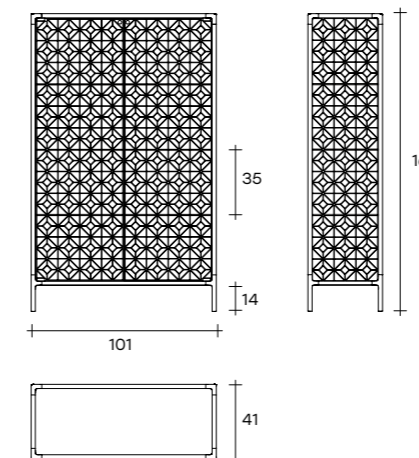

# ECHO

showcase

Vetrina con struttura in alluminio verniciato, disponibile nelle finiture champagne metallizzato e grigio vulcano. Base in vetro extralight da 6 mm temperato retroverniciato in tinta con la struttura; corpo vetrina ed ante in vetro extralight, fumé o bronzo da 6 mm fuso a gran fuoco e temperato; ripiani in vetro extralight da 8 mm temperato. La vetrina è disponibile anche in vetro piano (non fuso) ed in vetro semiriflettente. Sistema di illuminazione a LED integrato nei montanti frontali della struttura (opzionale).

Vitrine avec profils en aluminium vernis, disponibles dans les finitions métalliques champagne et gris volcan. Base en verre trempé extra light de 6 mm, verni dessous pour s'adapter aux profils ; structure et portes de la vitrine en verre trempé extra light, fumé ou bronzé de 6 mm ; étagères en verre trempé extra light de 8 mm. La vitrine est également disponible en verre plat (pas en fusion) et en verre semi-réfléchissant. Système d'éclairage LED intégré dans les montants avant de la structure (optionnel).

Showcase with varnished aluminium structure, available in metalized champagne or vulcan grey finishes. Base in 6 mm thick tempered and back-painted extralight glass of the same profiles color; relevant glass structure and doors in 6 mm thick extralight, smoked or bronze tempered and fused glass; inner shelves in 8 mm thick extralight tempered glass. The showcase is also available in float (non fused) glass and in semi reflecting glass. LED lighting system integrated in the frontal pillars of the structure (optional).

101 x 41 x 163 cm  
 39 3/4" x 16 1/8" x 64 3/16"  
 53 x 41 x 175 cm  
 20 7/8" x 16 1/8" x 68 7/8"

Struttura in finitura champagne \_ Champagne finish structure

vetro extralight extralight glass    vetro semi-riflettente semi-reflecting glass    vetro extralight fuso fused extralight glass    vetro bronzo fuso fused bronze glass