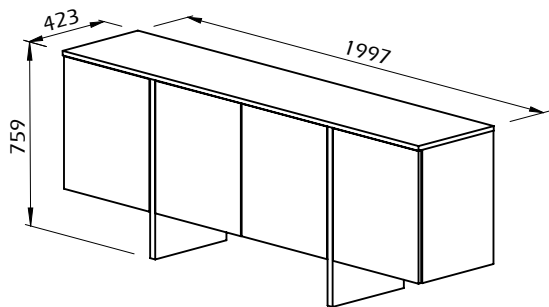

Technical Information

TEMAHOME

EDGE

60min

40kg