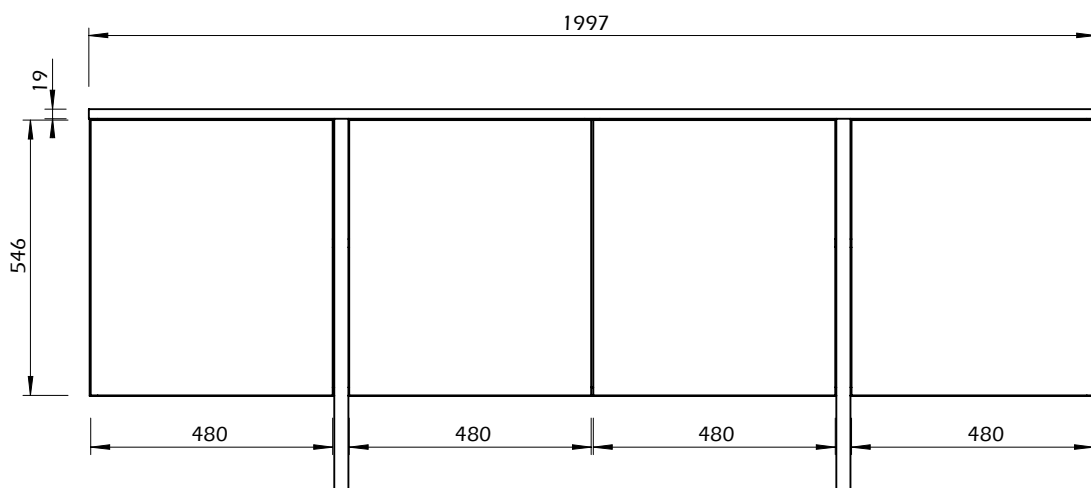

Technical Information

TEMAHOME

EDGE

60min

40kg