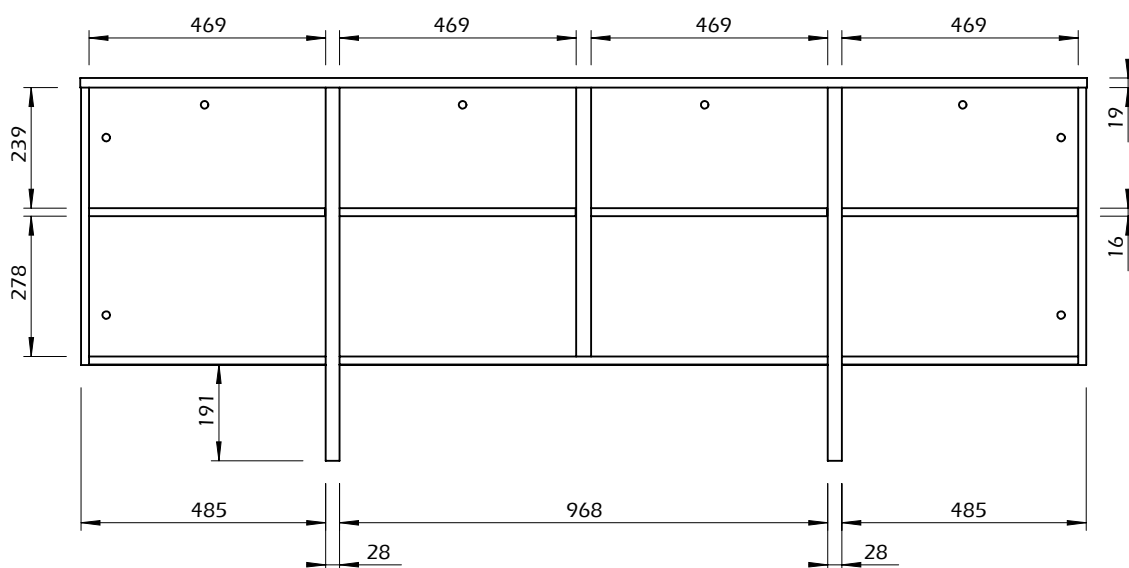

Technical Information

TEMAHOME

EDGE

60min

40kg