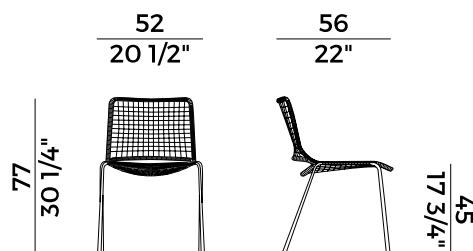

Egao, 037
sedia \ chair

Famiglia di sedute composta da sedia e poltroncina impilabili e sgabello, Egao presenta una snella struttura in metallo rivestita di un intreccio in cordino sintetico o in corda nautica, con il quale crea una trama quadrettata che funge da seduta e schienale. Una famiglia di prodotti passepartout adatta ad ogni tipo di collocazione, sia domestica che contract.

Informazioni tecniche \ *Technical information*

Descrizione tecnica \ *Technical description*

Sedia impilabile con struttura in tubo di metallo verniciato. Intrecci in cordino sintetico moka o in corda nautica.
Finiture di collezione.

*Stackable chair with frame in stained metal tube. Woven in moka synthetic rope or nautical rope.
Materials as per collection.*

Dimensioni \ *Dimensions*

STACKABILITY

x4

PACKAGING

4 x crt = m³ 0.40

gross weight - Kg 25