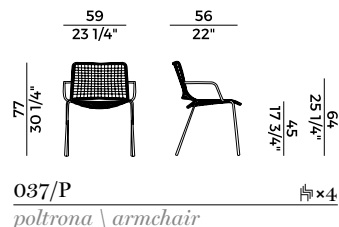

Collezione outdoor Egao \

Egao outdoor collection

Sedia e poltroncina impilabili e sgabello. Struttura in tubo di metallo verniciato. Intrecci in cordino sintetico moka o in corda nautica.

Poltroncina disponibile in due versioni: braccioli con o senza intreccio.

Finiture di collezione.

Stackable chair, armchair and stool. Frame in stained metal tube. Woven in moka synthetic rope or nautical rope. Small armchair available in two versions: armrests with or without interweaving. Materials as per collection.