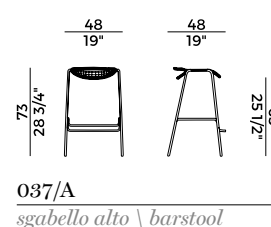

Collezione outdoor Egao \

Egao outdoor collection

Sedia e poltroncina impilabili e sgabello. Struttura in tubo di metallo verniciato. Intrecci in cordino sintetico moka o in corda nautica.

Poltroncina disponibile in due versioni: braccioli con o senza intreccio.

Finiture di collezione.

Stackable chair, armchair and stool. Frame in stained metal tube. Woven in moka synthetic rope or nautical rope. Small armchair available in two versions: armrests with or without interweaving. Materials as per collection.