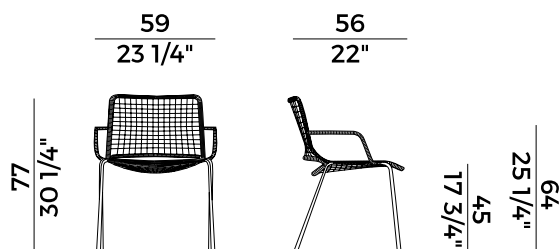

Informazioni tecniche \ *Technical information*

Descrizione tecnica \ *Technical description*

Poltroncina impilabile con struttura in tubo di metallo verniciato. Intrecci in cordino sintetico moka o in corda nautica. Braccioli con intreccio. Finiture di collezione.

Stackable armchair with frame in stained metal tube. Woven in moka synthetic rope or nautical rope. Armrests with interweaving. Materials as per collection.

Dimensioni \ *Dimensions*

STACKABILITY

x4

PACKAGING

2 x crt = m³ 0.32

gross weight - Kg **14.5**