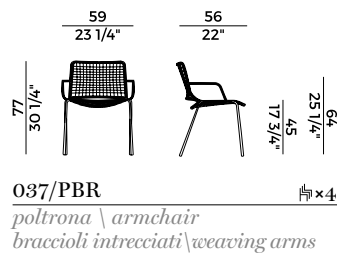

Collezione outdoor Egao \

Egao outdoor collection

Sedia e poltroncina impilabili e sgabello. Struttura in tubo di metallo verniciato. Intrecci in cordino sintetico moka o in corda nautica.

Poltroncina disponibile in due versioni: braccioli con o senza intreccio.

Finiture di collezione.

Stackable chair, armchair and stool. Frame in stained metal tube. Woven in moka synthetic rope or nautical rope. Small armchair available in two versions: armrests with or without interweaving. Materials as per collection.