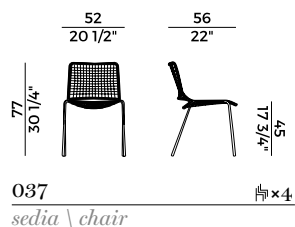

Collezione outdoor Egao \

Egao outdoor collection

Sedia e poltroncina impilabili e sgabello. Struttura in tubo di metallo verniciato. Intrecci in cordino sintetico moka o in corda nautica.

Poltroncina disponibile in due versioni: braccioli con o senza intreccio.

Finiture di collezione.

Stackable chair, armchair and stool. Frame in stained metal tube. Woven in moka synthetic rope or nautical rope. Small armchair available in two versions: armrests with or without interweaving. Materials as per collection.