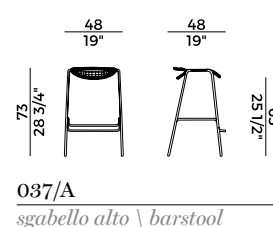

Collezione outdoor Egao \

Egao outdoor collection

Sedia e poltroncina impilabili e sgabello. Struttura in tubo di metallo verniciato. Intrecci in cordino sintetico moka o in corda nautica.

Poltroncina disponibile in due versioni: braccioli con o senza intreccio.

Finiture di collezione.

Stackable chair, armchair and stool. Frame in stained metal tube. Woven in moka synthetic rope or nautical rope. Small armchair available in two versions: armrests with or without interweaving. Materials as per collection.