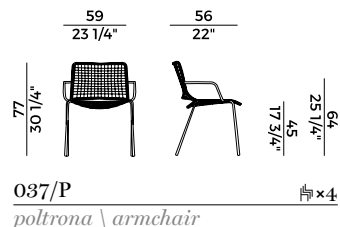

Collezione outdoor Egao \

Egao outdoor collection

Sedia e poltroncina impilabili e sgabello. Struttura in tubo di metallo verniciato. Intrecci in cordino sintetico moka o in corda nautica.

Poltroncina disponibile in due versioni: braccioli con o senza intreccio.

Finiture di collezione.

Stackable chair, armchair and stool. Frame in stained metal tube. Woven in moka synthetic rope or nautical rope. Small armchair available in two versions: armrests with or without interweaving. Materials as per collection.