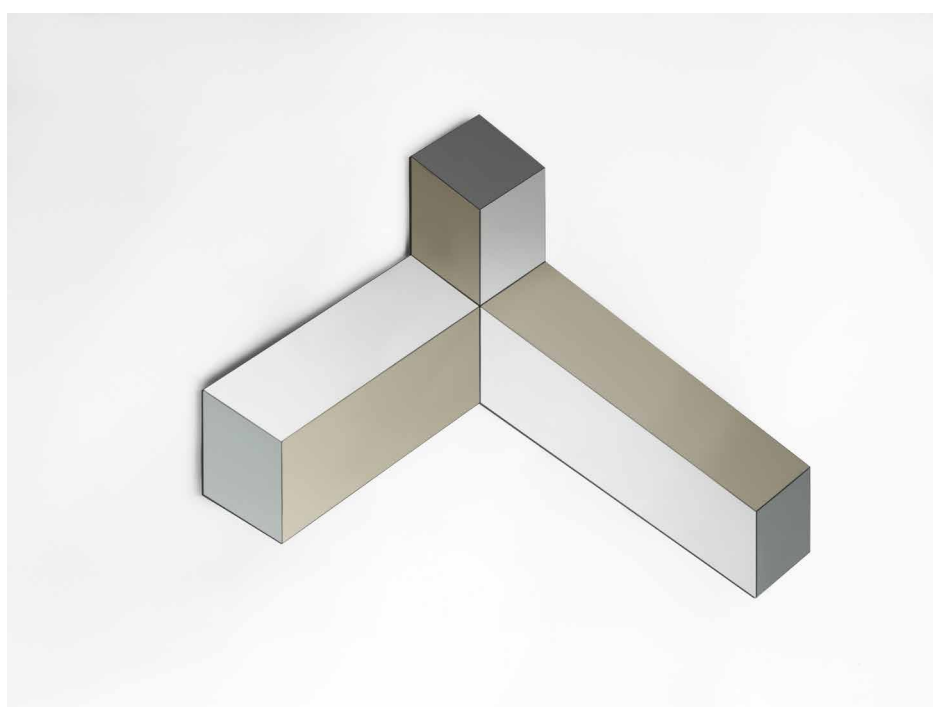

Specchio esagonale da parete composto da tre elementi con finiture differenti: specchio naturale, fumè e bronzato.

*Hexagonal wall mirror made up of three elements with different finishes: natural, smoked and bronzed mirror.*

*Sechskantiger Wandspiegel bestehend aus drei Elementen mit verschiedenen Finituren: Natur, Fumè und Bronze-Gold.*

*Miroir hexagonale au mur composé par trois éléments en finitions différentes: miroir naturel, fumé ou bronze.*

*Espejo hexagonal de pared compuesto por tres elementos con acabados diferentes: espejo natural, ahumado y bronceado.*